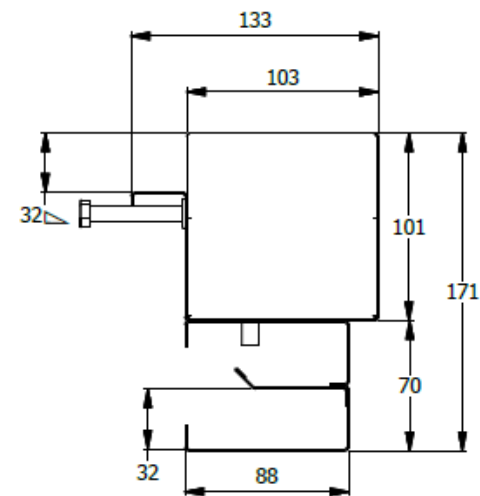

E8-73118

DUCTO SENCILLO EQ ESP SUPERFICIE 30MM 1,40 PINTURA ELECTROSTATICA PERFIL ESCOBILLA