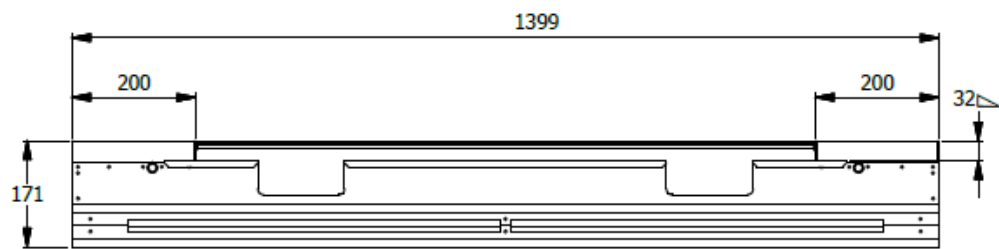

E8-73118

DUCTO SENCILLO EQ ESP SUPERFICIE 30MM 1,40 PINTURA ELECTROSTATICA PERFIL ESCOBILLA