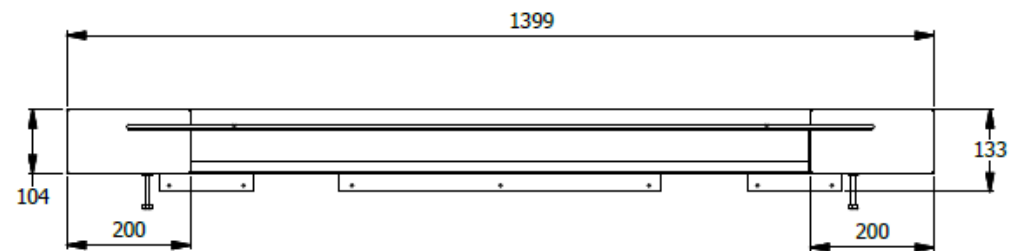

E8-73118

DUCTO SENCILLO EQ ESP SUPERFICIE 30MM 1,40 PINTURA ELECTROSTATICA PERFIL ESCOBILLA