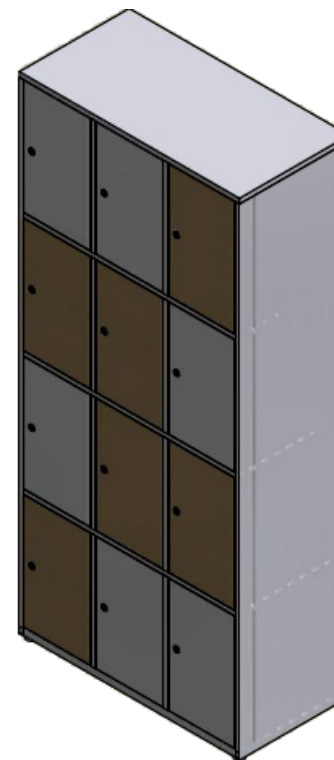

E8-73065

LOCKER H 2,00 X 0,90 X 0,45 CUERPO METALICO PINTURA ELECTROSTATICA 3 CUERPOS 12 CASILLEROS
PUERTAS EN AGLOMERADO DE 15MM ENCHAPE LDAP DOS TONOS GANCHO PARA CASCOS, PELICULA
CON NUMERACION PARA LAS PUERTAS, INCLYE CERRADURA