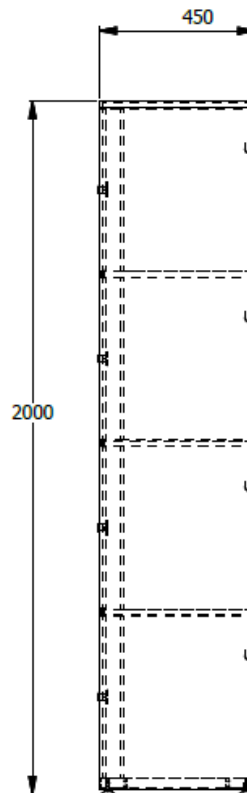

E8-73065

LOCKER H 2,00 X 0,90 X 0,45 CUERPO METALICO PINTURA ELECTROSTATICA 3 CUERPOS 12 CASILLEROS
PUERTAS EN AGLOMERADO DE 15MM ENCHAPE LDAP DOS TONOS GANCHO PARA CASCOS, PELICULA
CON NUMERACION PARA LAS PUERTAS, INCLYE CERRADURA