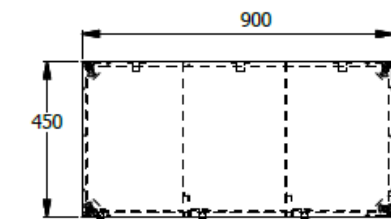

E8-73065

LOCKER H 2,00 X 0,90 X 0,45 CUERPO METALICO PINTURA ELECTROSTATICA 3 CUERPOS 12 CASILLEROS
PUERTAS EN AGLOMERADO DE 15MM ENCHAPE LDAP DOS TONOS GANCHO PARA CASCOS, PELICULA
CON NUMERACION PARA LAS PUERTAS, INCLYE CERRADURA