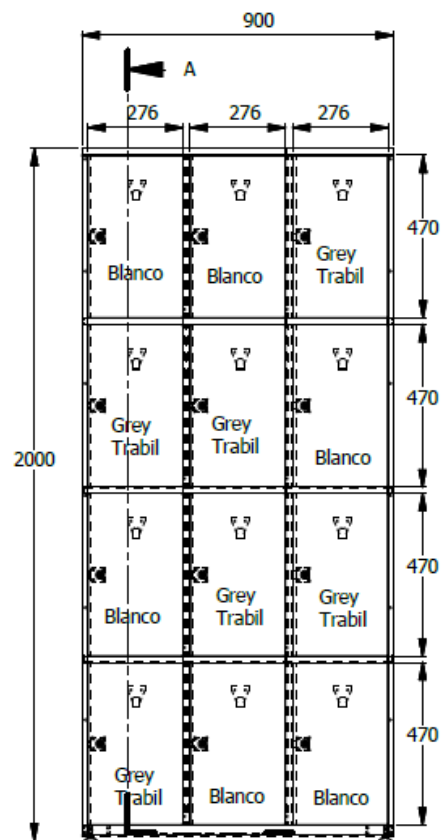

E8-73065

LOCKER H 2,00 X 0,90 X 0,45 CUERPO METALICO PINTURA ELECTROSTATICA 3 CUERPOS 12 CASILLEROS
PUERTAS EN AGLOMERADO DE 15MM ENCHAPE LDAP DOS TONOS GANCHO PARA CASCOS, PELICULA
CON NUMERACION PARA LAS PUERTAS, INCLYE CERRADURA