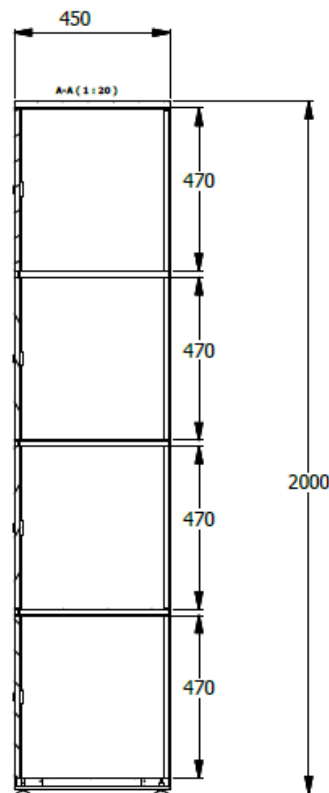

E8-73065

LOCKER H 2,00 X 0,90 X 0,45 CUERPO METALICO PINTURA ELECTROSTATICA 3 CUERPOS 12 CASILLEROS
PUERTAS EN AGLOMERADO DE 15MM ENCHAPE LDAP DOS TONOS GANCHO PARA CASCOS, PELICULA
CON NUMERACION PARA LAS PUERTAS, INCLYE CERRADURA