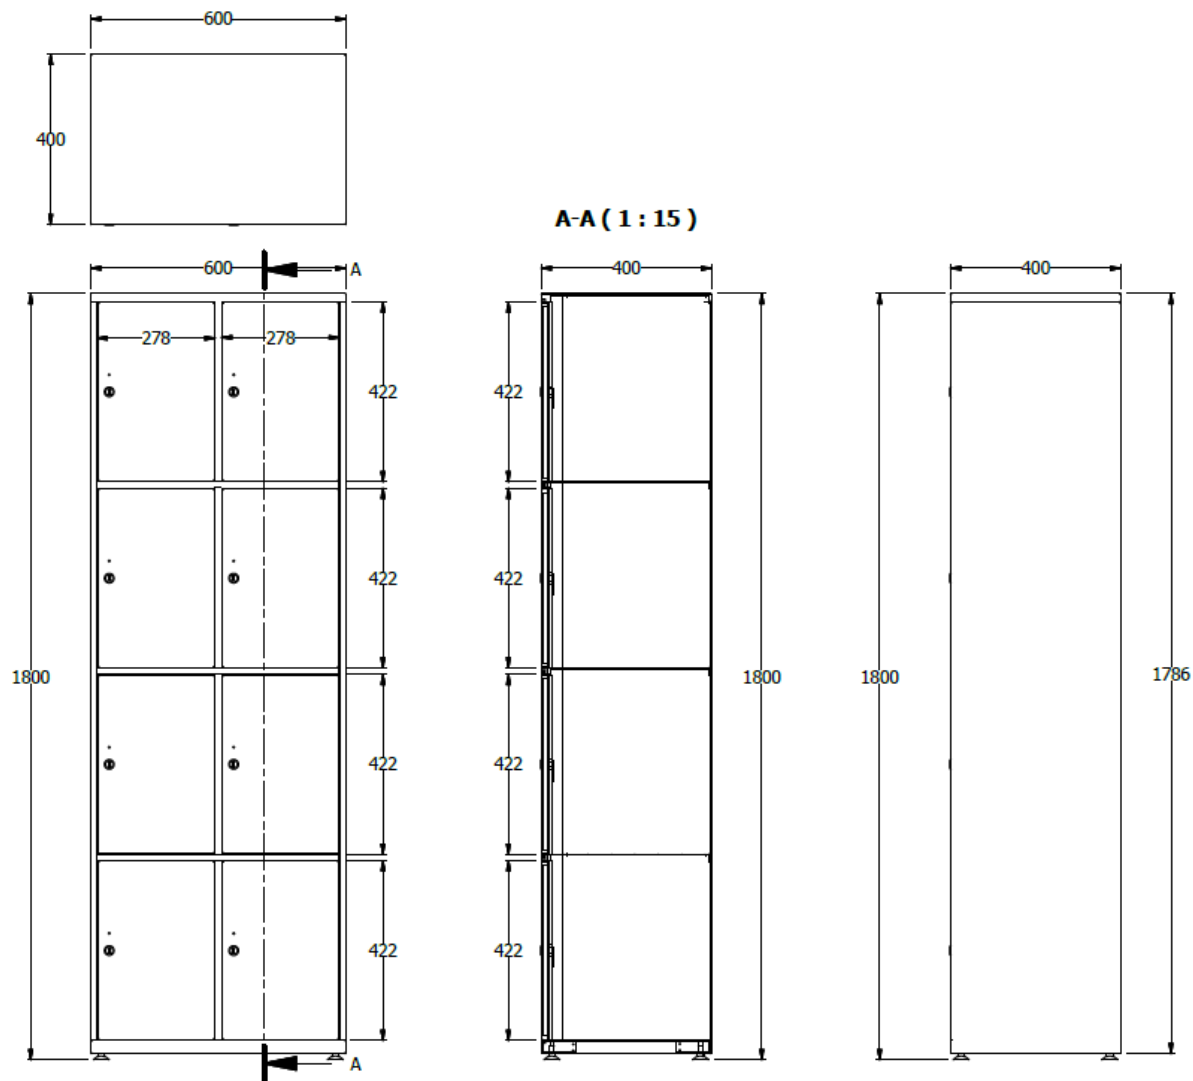

E8-81246

LOCKERS ESP. 1,80X0,60X0,40 DE 2 CUERPO - 8 CASILLEROS TODO C.R - CERRADURA - MARCACION VINILO