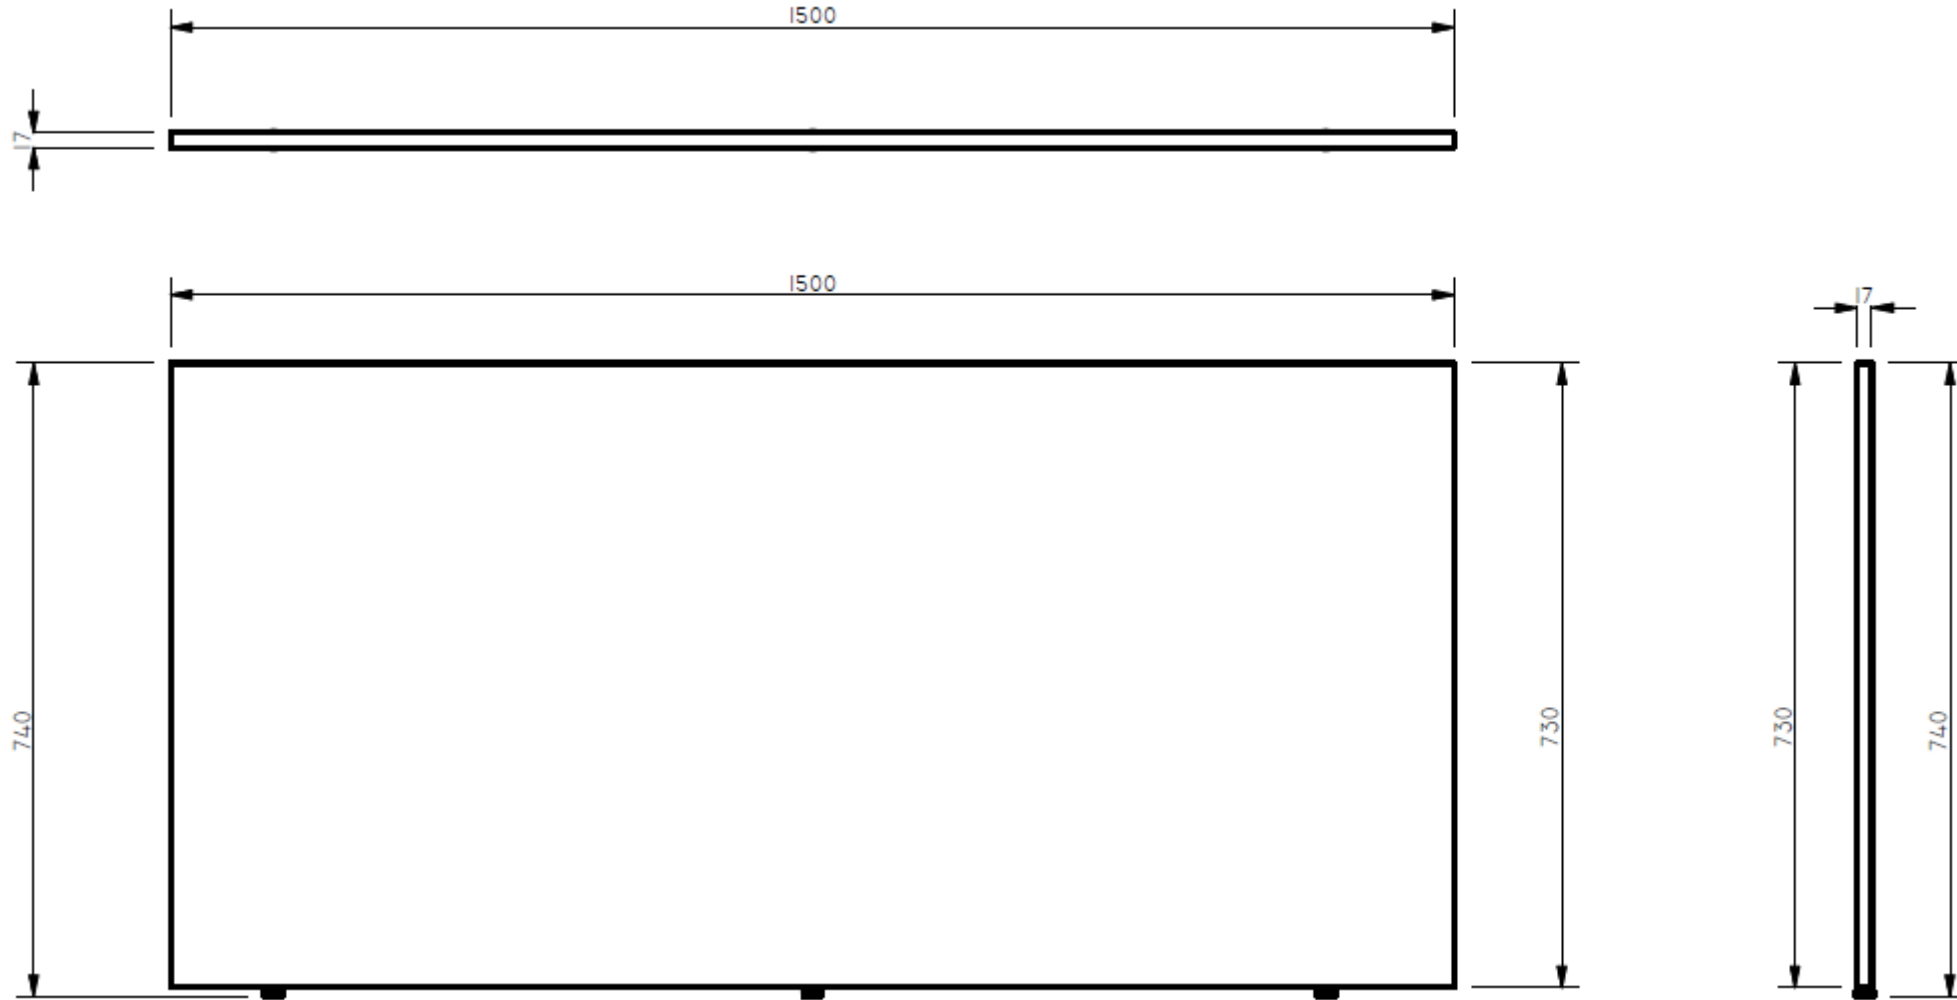

E8-80057

LATERAL 0,74X 1,50 EN 15MM LDAP NIVELADORES.