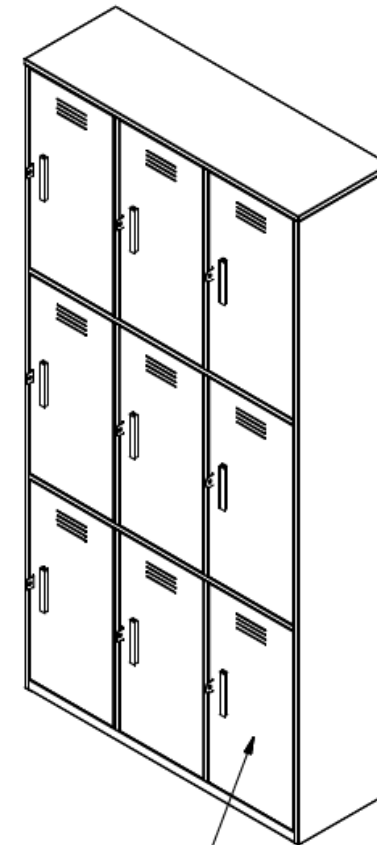

locker metalico
porta candado

puertas metalicas

E8-81136

LOCKER ESP. 1,80X0,90X0,30 DE 3 CUERPOS 9 CASILLEROS METALICO ESTRUCTURA BLANCA PUERTAS
COLOR NEGRO-AMARILLO -BLANCO REJILLA VENTILACION PORTA CANDADO