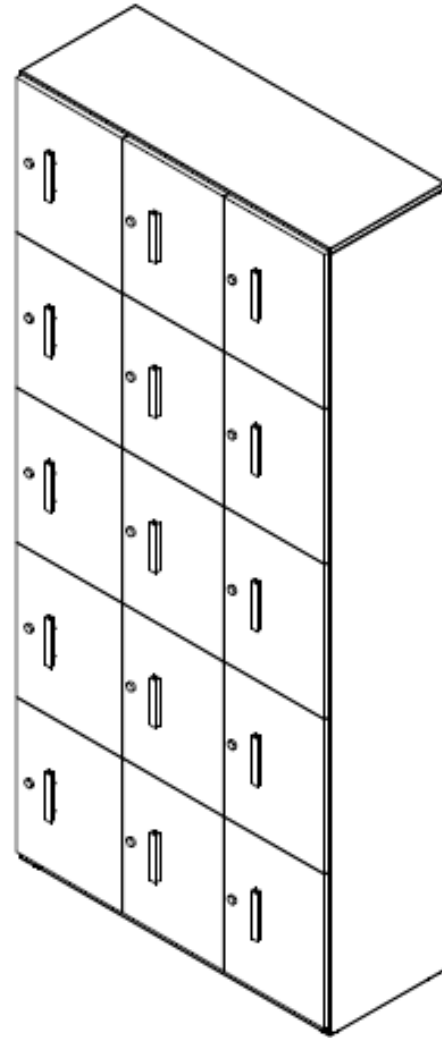

E8-81447

LOCKER ESP. 2,00X0,90X0,35 DE 3 CUERPOS - ESTRUCTURA MET. PUERTAS EN LDAP 15 CASILLEROS -
CERRADURA