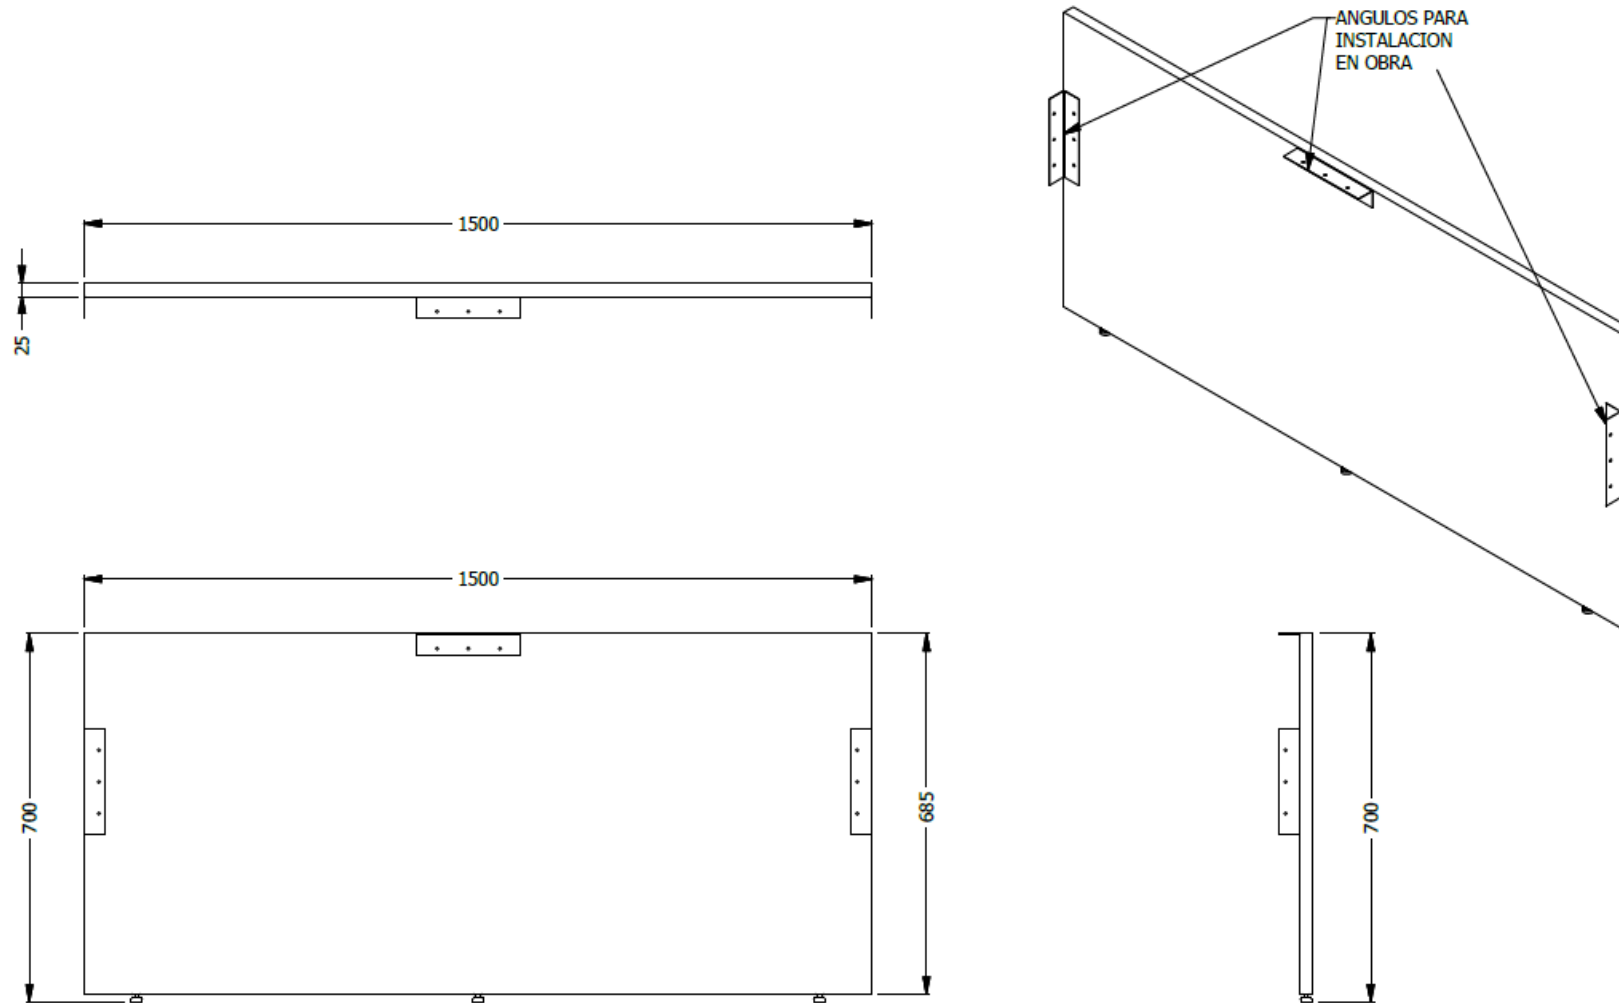

E8-81373

LATERAL ESP. 0,70X1,50 EN 25MM MELAMINA BENCH BAJO SUPERFICIE CON SOPORTE