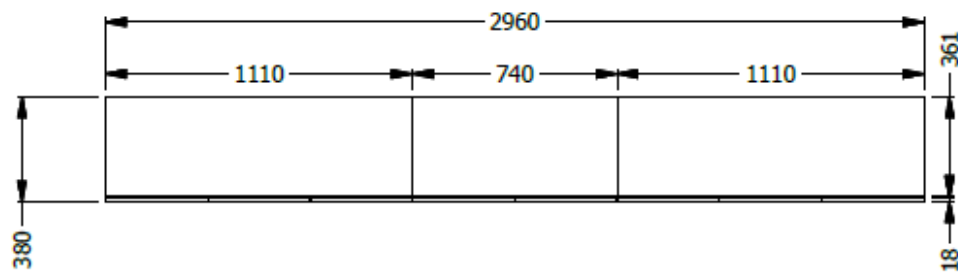

E8-81468

LOCKERS ESP. 2.04X2,96X0,38 MODULADO EN 3 - CUERPO MELAM. PUERTAS LDAP 8 CUERPOS C/U CON 5 PUERTAS - CERRADURA Y NUMERACION 40 CASILLEROS