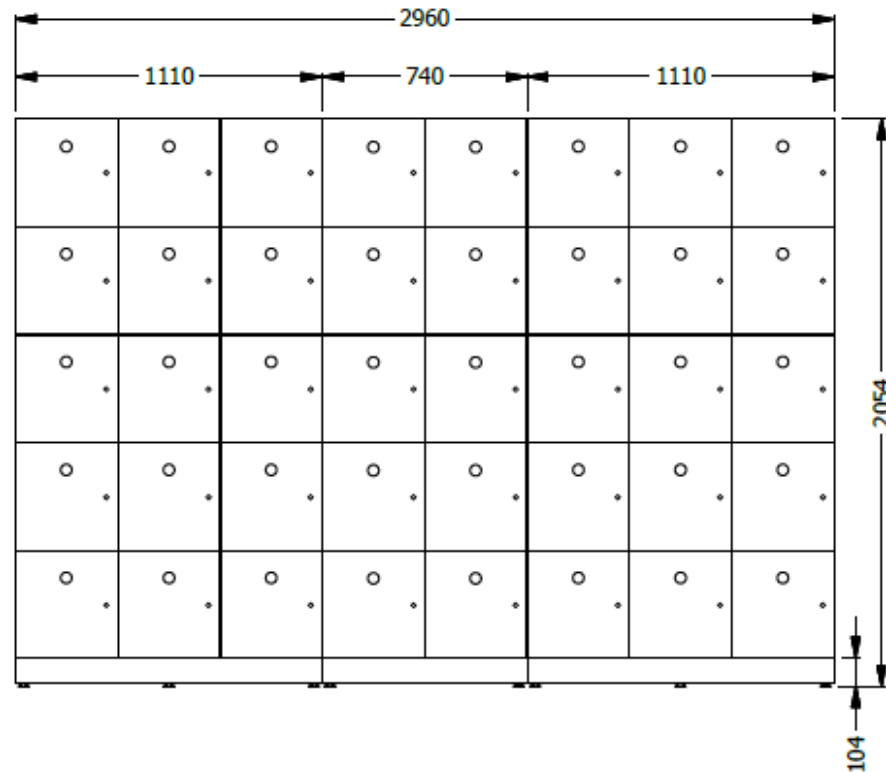

E8-81468

LOCKERS ESP. 2.04X2,96X0,38 MODULADO EN 3 - CUERPO MELAM. PUERTAS LDAP 8 CUERPOS C/U CON 5 PUERTAS - CERRADURA Y NUMERACION 40 CASILLEROS