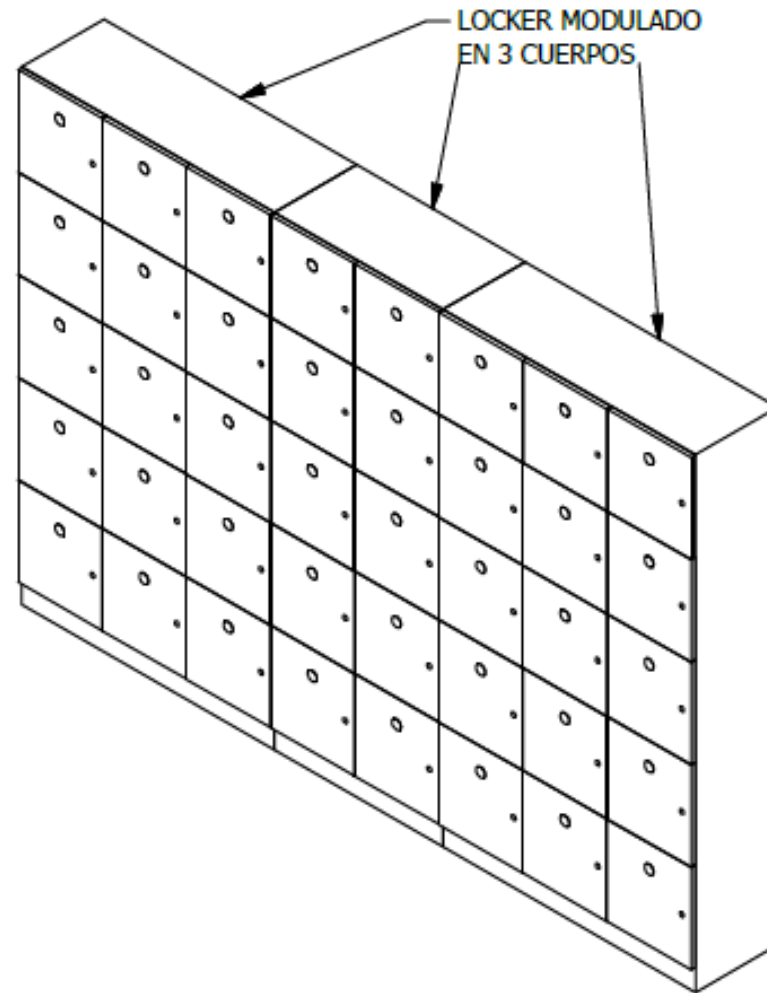

E8-81468

LOCKERS ESP. 2.04X2,96X0,38 MODULADO EN 3 - CUERPO MELAM. PUERTAS LDAP 8 CUERPOS C/U CON 5
PUERTAS - CERRADURA Y NUMERACION 40 CASILLEROS