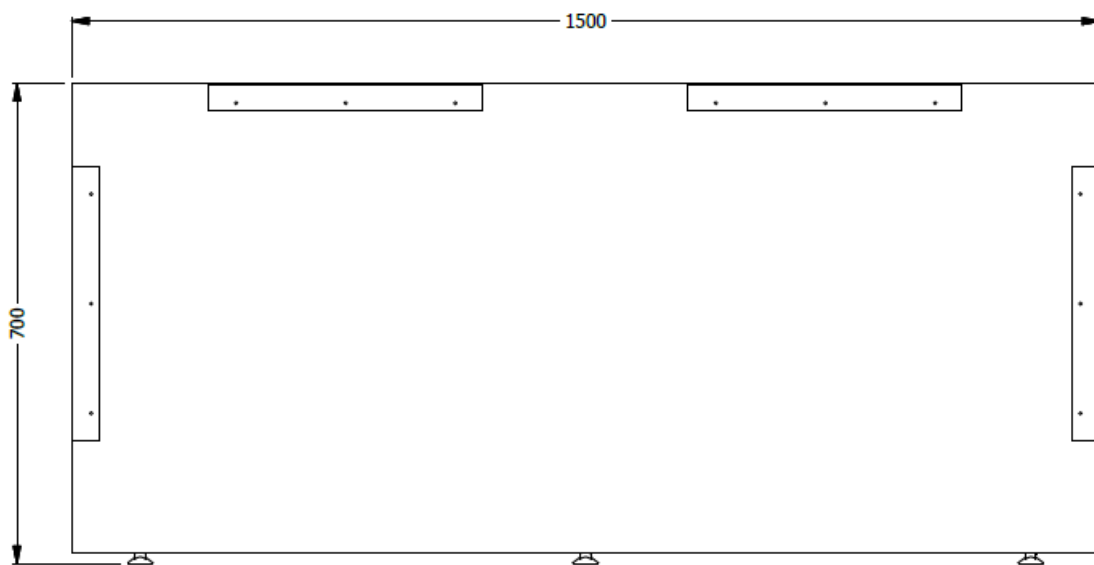

E8-81230

LATERAL BENCH ESP. 0,70x1,50 LDAP 25MM PARA COLOCAR DEBAJO DE SUPERFICIE DEBE INCLUIR NIVELADORES, SOPORTES Y AMARRES C.R