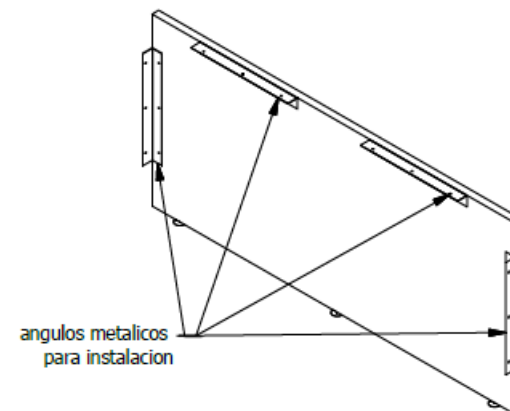

E8-81230

LATERAL BENCH ESP. 0,70x1,50 LDAP 25MM PARA COLOCAR DEBAJO DE SUPERFICIE DEBE INCLUIR NIVELADORES, SOPORTES Y AMARRES C.R