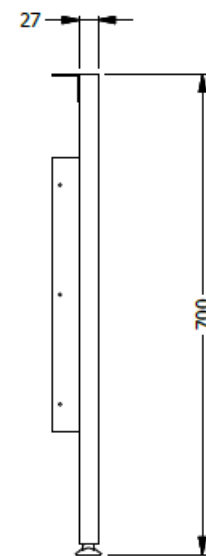

E8-81230

LATERAL BENCH ESP. 0,70x1,50 LDAP 25MM PARA COLOCAR DEBAJO DE SUPERFICIE DEBE INCLUIR NIVELADORES, SOPORTES Y AMARRES C.R