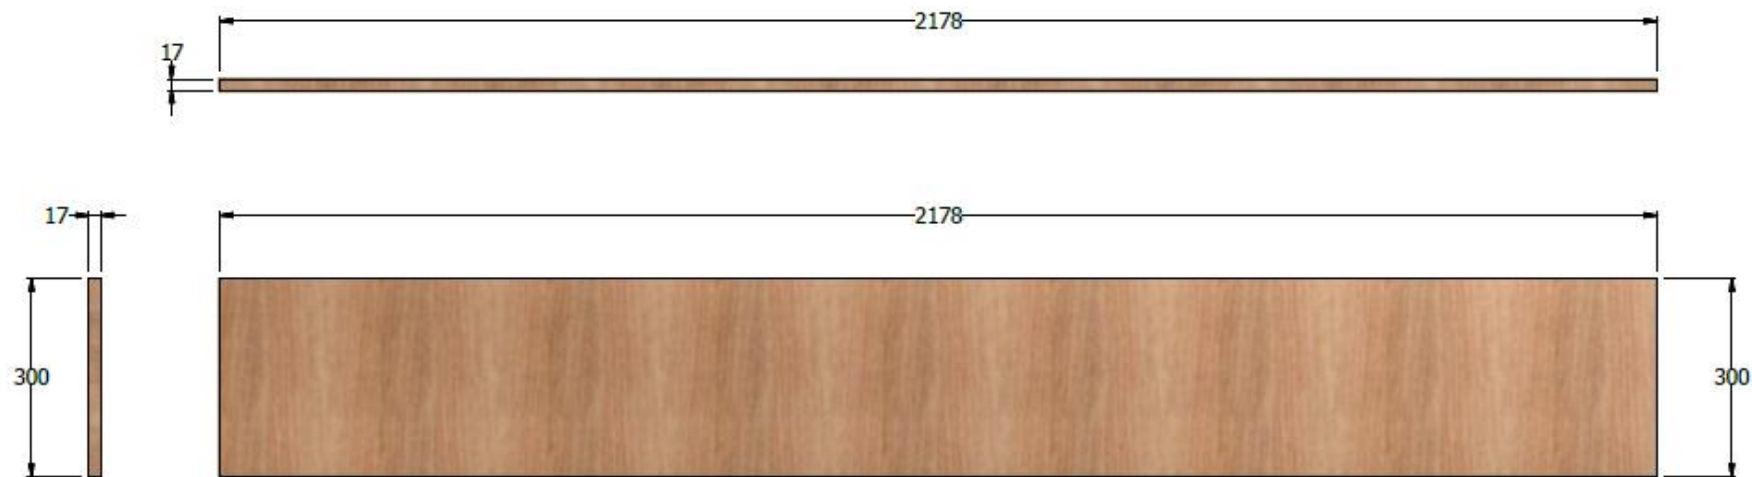

E8-88835

Falda 0,30X2,40 LDAP para costados con tapas superficie de 2.40