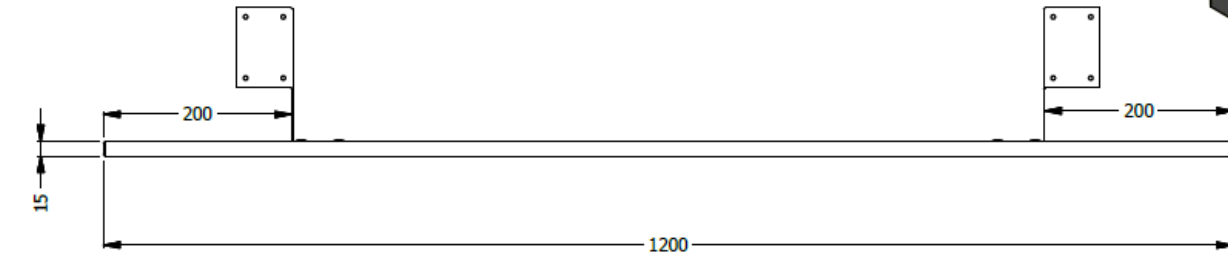

falda metalica con herrajes

E8-73557

FALDA METALICA PARA SUPERFICIE DE 1,50( H 0,33 X 1,20 X 0,015 PINTURA ELECTROSTATICA