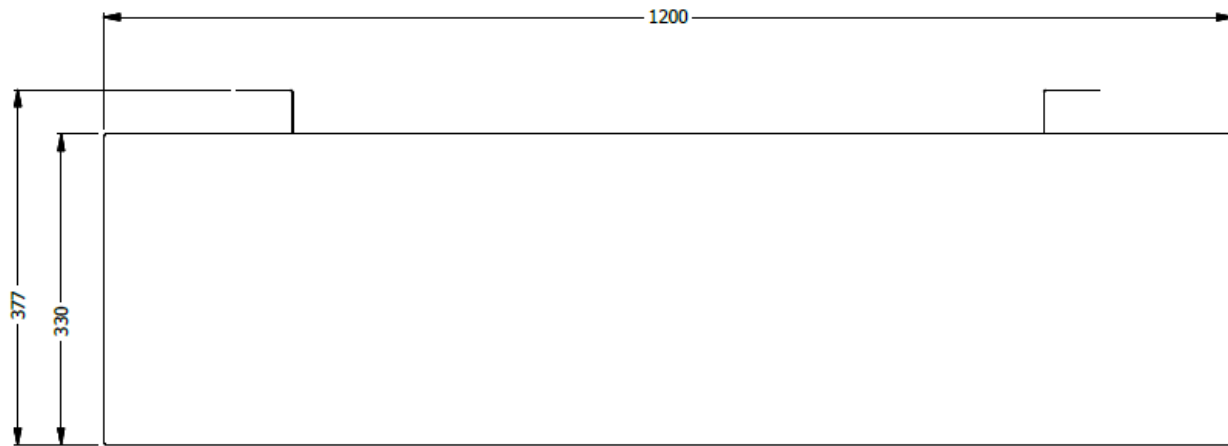

falda metalica con herrajes

E8-73557

FALDA METALICA PARA SUPERFICIE DE 1,50( H 0,33 X 1,20 X 0,015 PINTURA ELECTROSTATICA