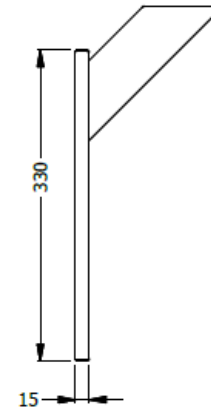

falda metalica con herrajes

E8-73557

FALDA METALICA PARA SUPERFICIE DE 1,50( H 0,33 X 1,20 X 0,015 PINTURA ELECTROSTATICA