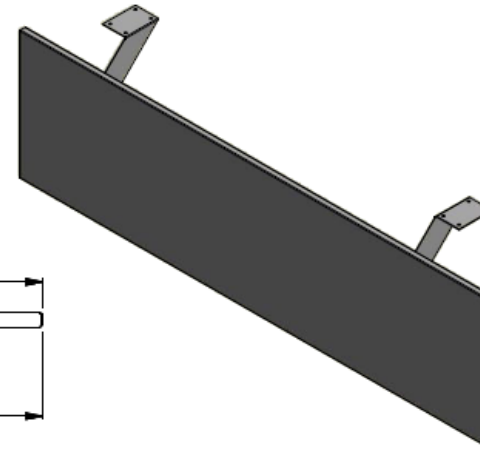

falda metalica con herrajes

E8-73557

FALDA METALICA PARA SUPERFICIE DE 1,50( H 0,33 X 1,20 X 0,015 PINTURA ELECTROSTATICA