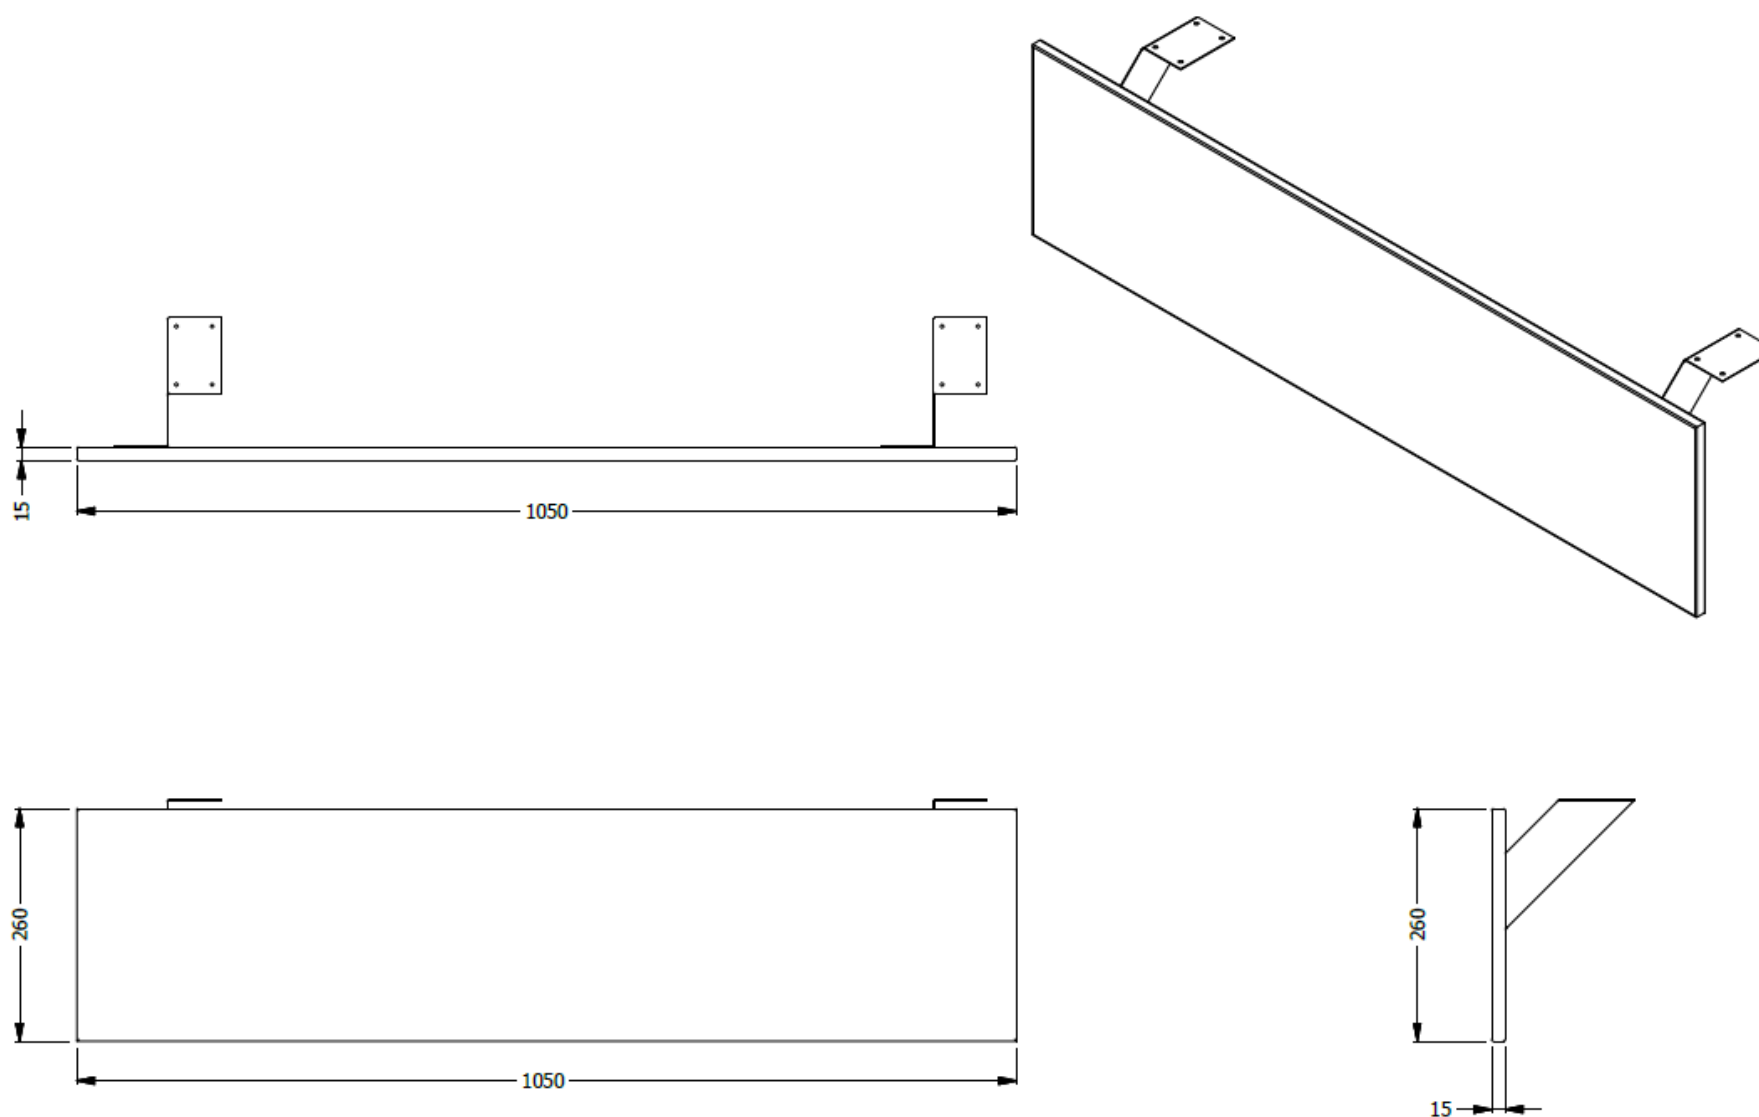

E8-72660

FALDA ESP. DE 0,26X1,05 EN MELAMINA 15MM CON HERRAJES "Z"