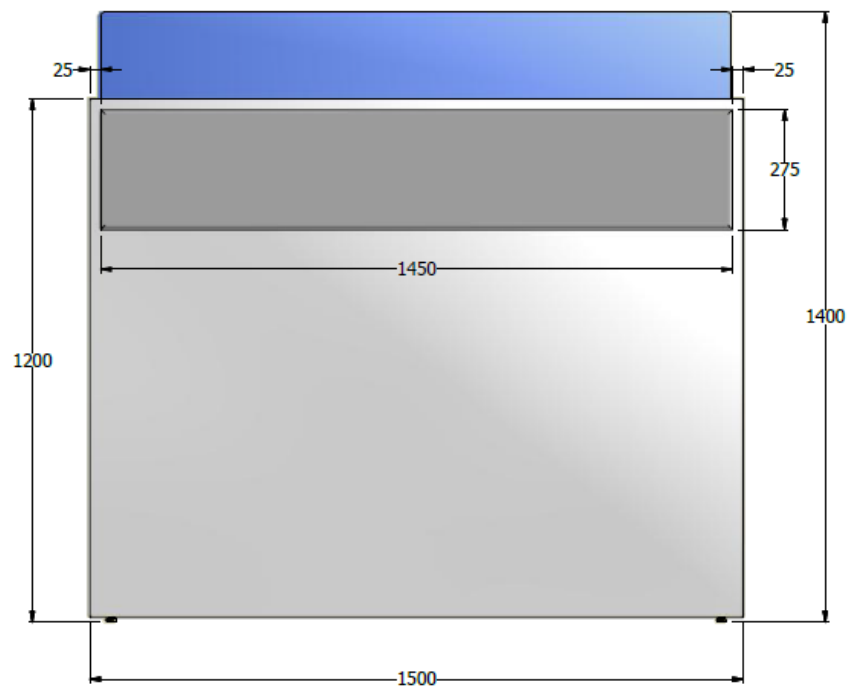

E8-73514

LATERAL ESPECIAL MIXTO H 1,40 X 1,50 X 0,025 AGLOMERADO ENCHAPE LDAP CANTO PLANO INTERMEDIO AFICHABLE H 0,30 EN PAÑO. PANTALLA SUPERIOR H 0,20 3+3 LAM BLANCO COCO