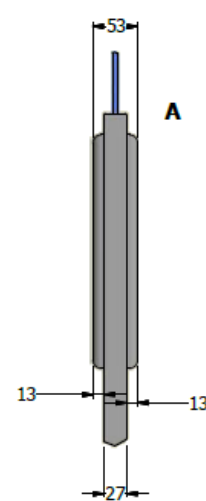

E8-73514

LATERAL ESPECIAL MIXTO H 1,40 X 1,50 X 0,025 AGLOMERADO ENCHAPE LDAP CANTO PLANO INTERMEDIO AFICHABLE H 0,30 EN PAÑO. PANTALLA SUPERIOR H 0,20 3+3 LAM BLANCO COCO