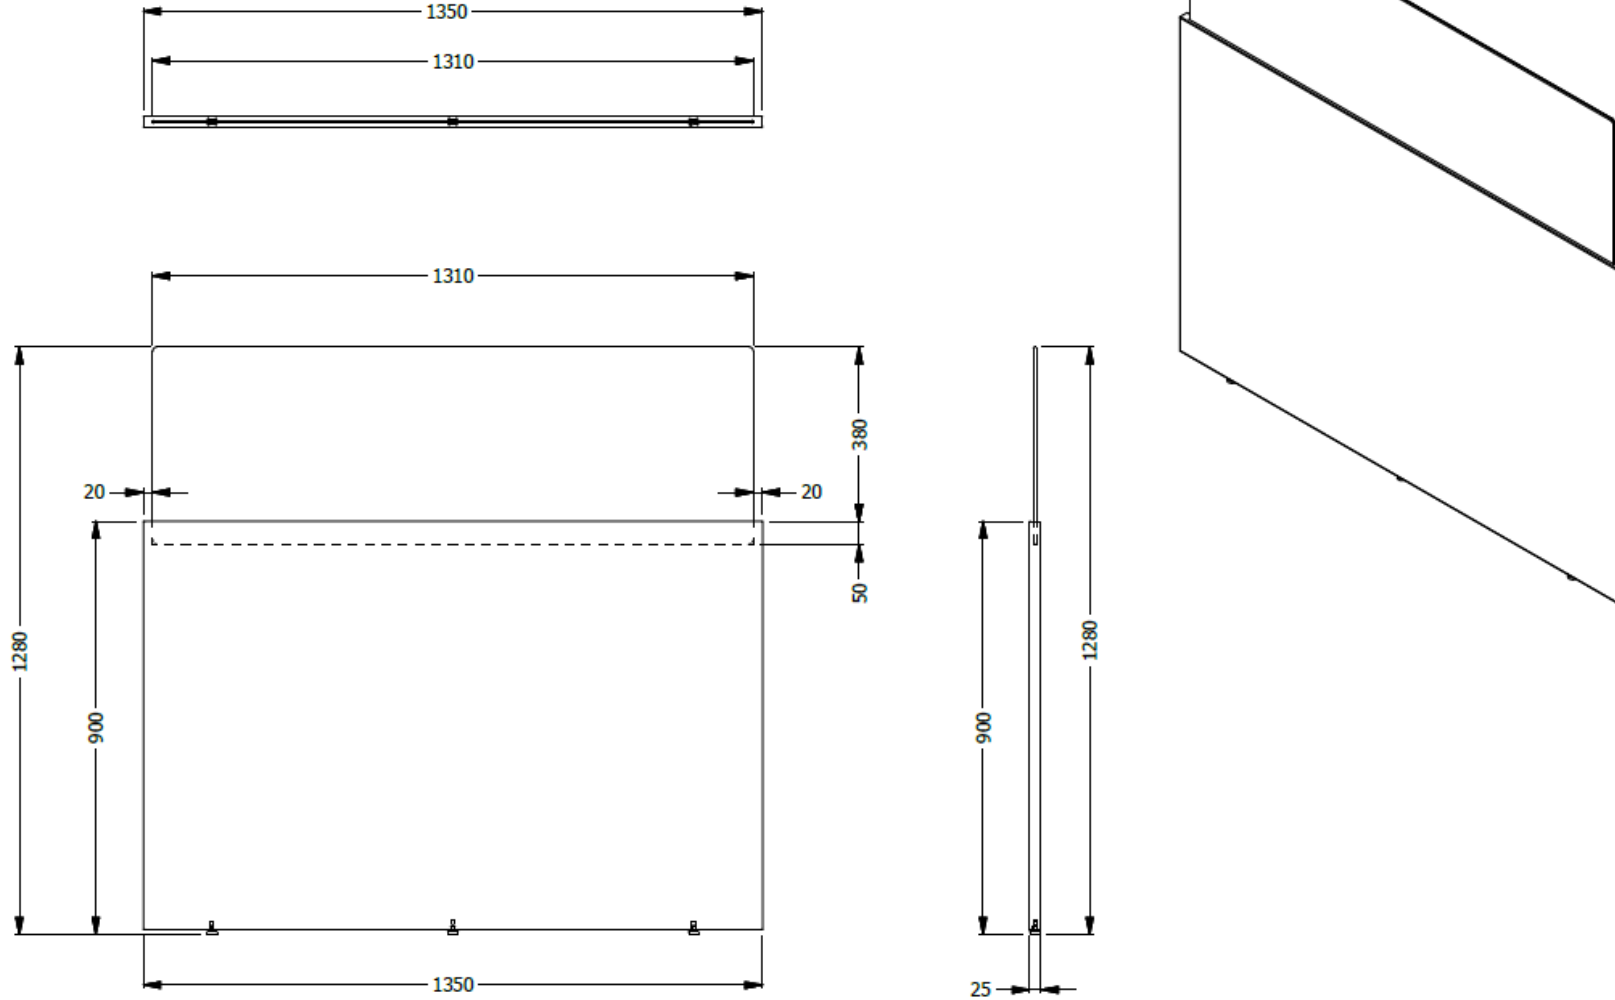

E8-73326

LATERAL BENCH MIXTO ESP. 1,28X1,35MELAMINA DE 25MM 0,90 ALTO - VIDRIO LAMINADO 3+3 DE H-0,38