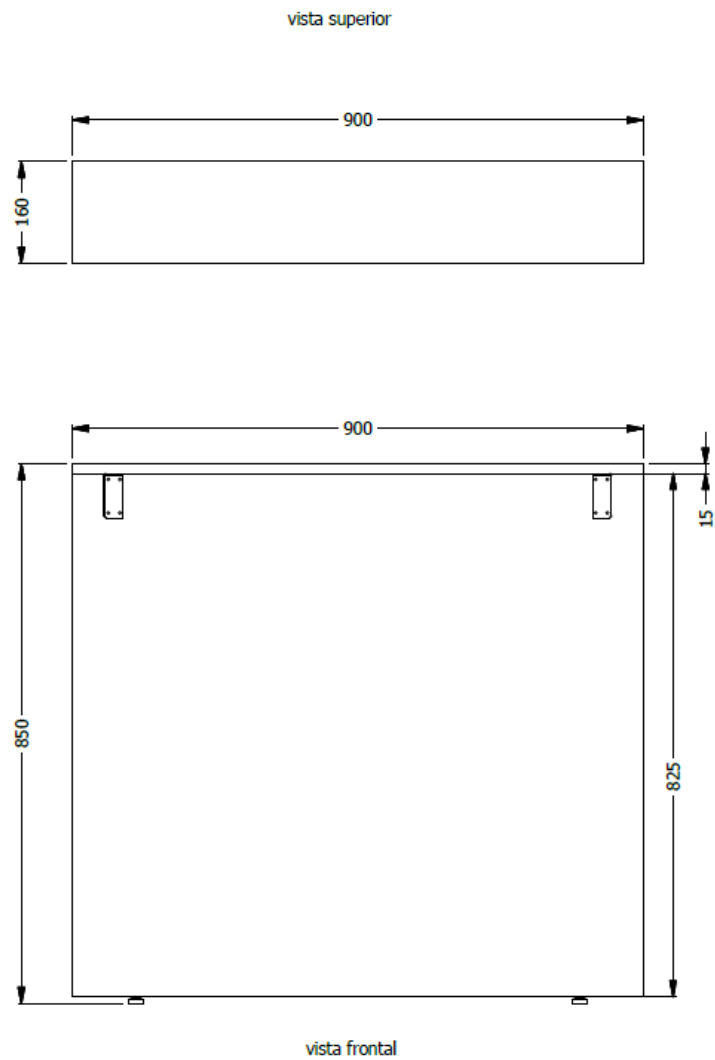

E8-73511

LATERAL TABIQUE - ESP. 0,85X0,90X0,16 MELAMINA 15mm - LATERAL Y COUNTER CON HERRAJES