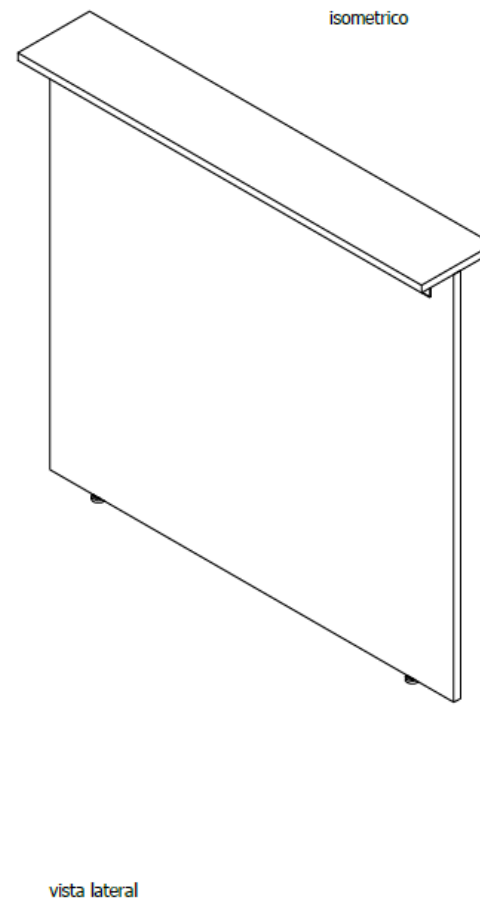

E8-73511

LATERAL TABIQUE - ESP. 0,85X0,90X0,16 MELAMINA 15mm - LATERAL Y COUNTER CON HERRAJES