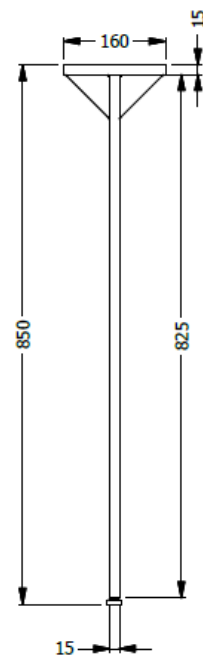

E8-73511

LATERAL TABIQUE - ESP. 0,85X0,90X0,16 MELAMINA 15mm - LATERAL Y COUNTER CON HERRAJES