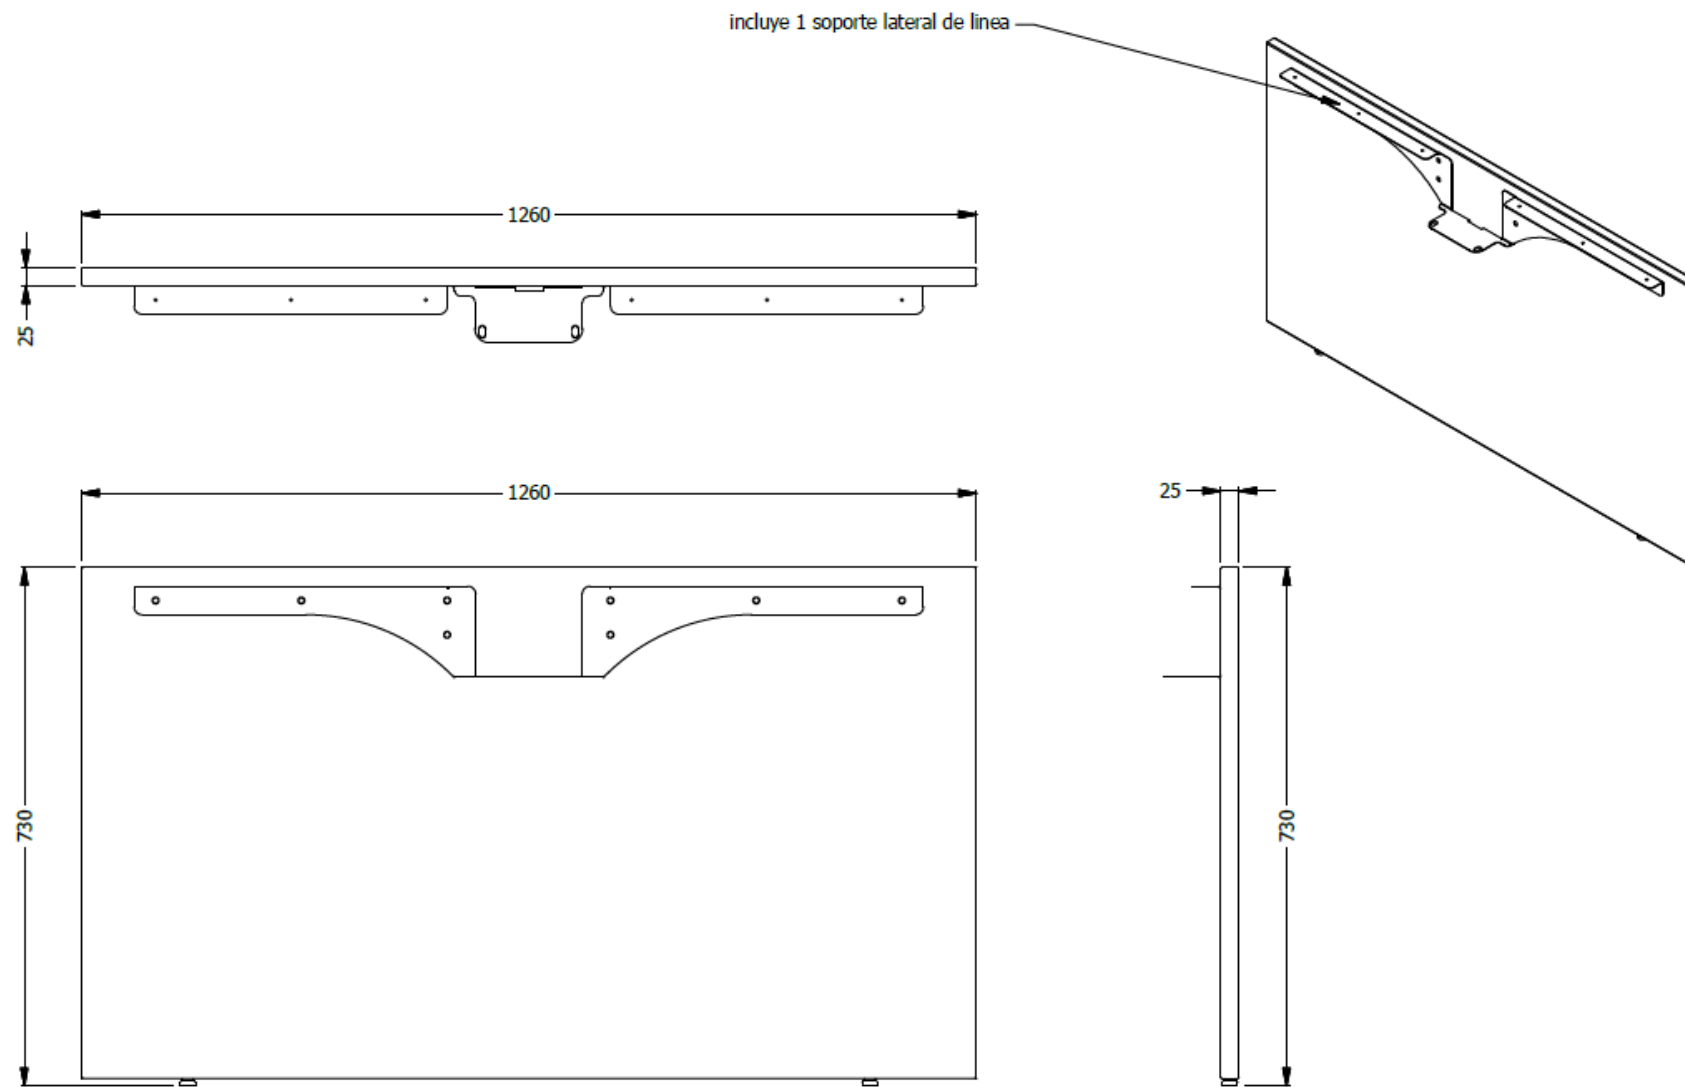

E8-81390

LATERAL BENCH H: 0,73X1,26 MELAMINA 25MM CM X FRENTE 126 ESPESOR 25MM MELAMINA BLANCO
- INCLUYE CACHO