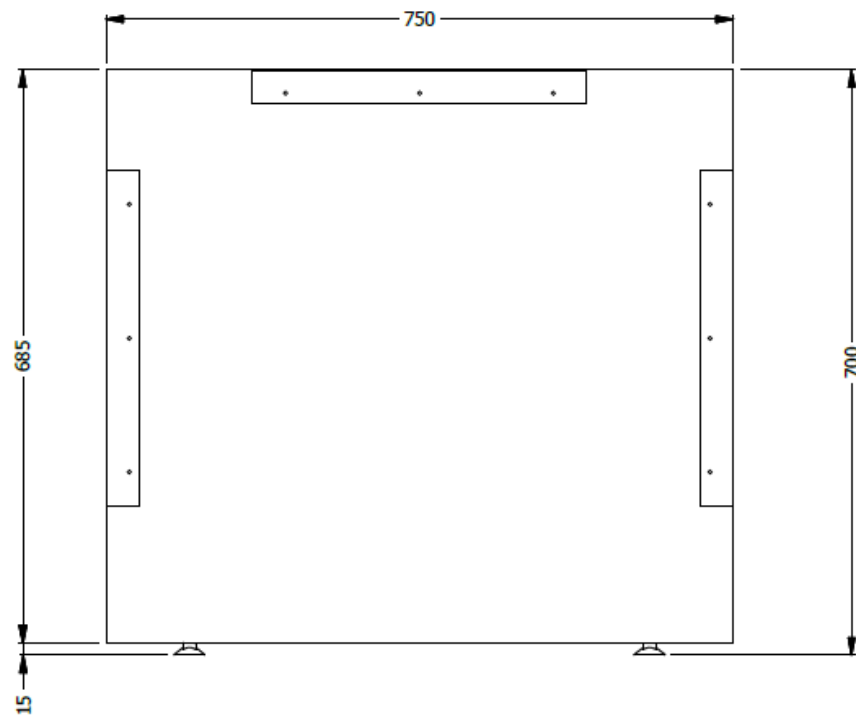

E8-81232

ANGULOS PARA
INSTALACION
EN OBRA

LATERAL BENCH ESP. 0,70X0,75 EN LDAP 25MM PARA COLOCAR DEBAJO DE SUPERFICIE SOPORTES Y AMARRES EN C.R