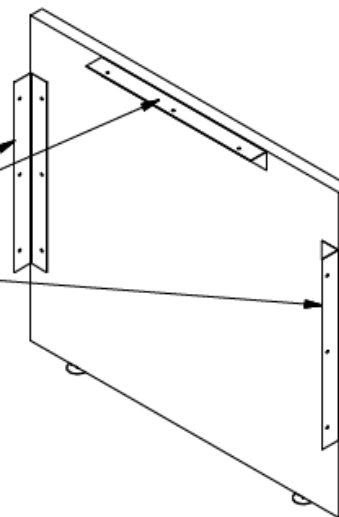

E8-81232

ANGULOS PARA
INSTALACION
EN OBRA

LATERAL BENCH ESP. 0,70X0,75 EN LDAP 25MM PARA COLOCAR DEBAJO DE SUPERFICIE SOPORTES Y AMARRES EN C.R