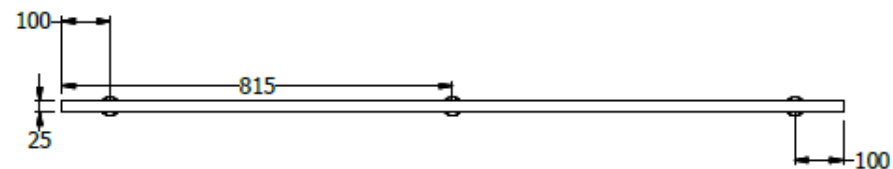

LATERAL

LATERAL BENCH ESP. 0,73X1,63 EN LDAP 25MM CON HERRAJE AMARRE FALDA