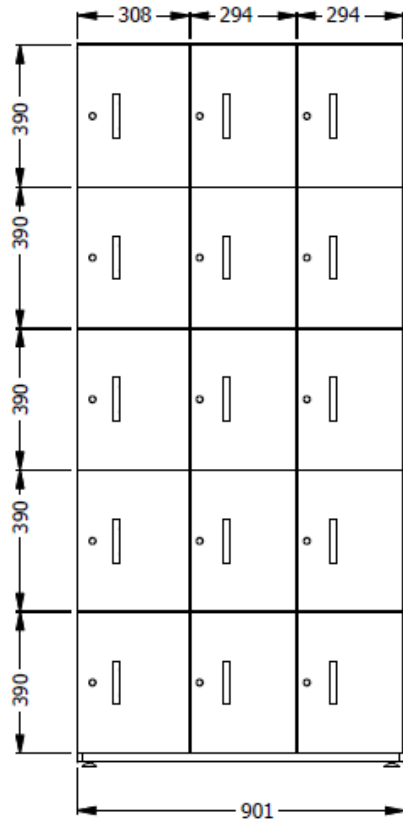

E8-81447

L

LOCKER ESP. 2,00X0,90X0,35 DE 3 CUERPOS - ESTRUCTURA MET. PUERTAS EN LDAP 15 CASILLEROS - CERRADURA