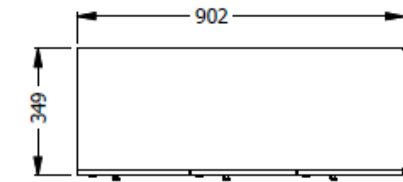

E8-81447

L

LOCKER ESP. 2,00X0,90X0,35 DE 3 CUERPOS - ESTRUCTURA MET. PUERTAS EN LDAP 15 CASILLEROS - CERRADURA