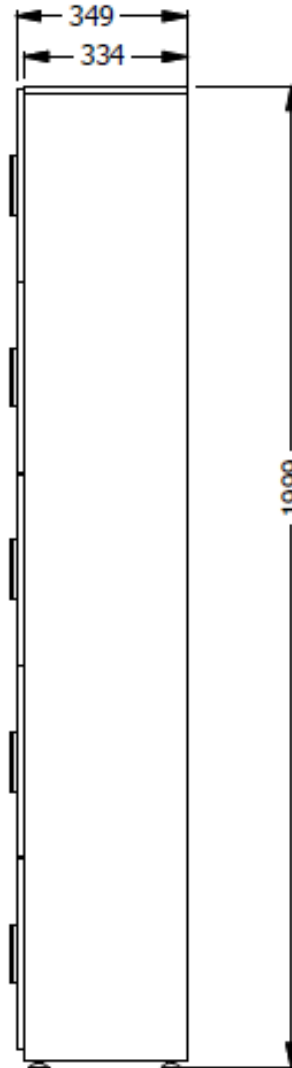

E8-81447

L

LOCKER ESP. 2,00X0,90X0,35 DE 3 CUERPOS - ESTRUCTURA MET. PUERTAS EN LDAP 15 CASILLEROS - CERRADURA