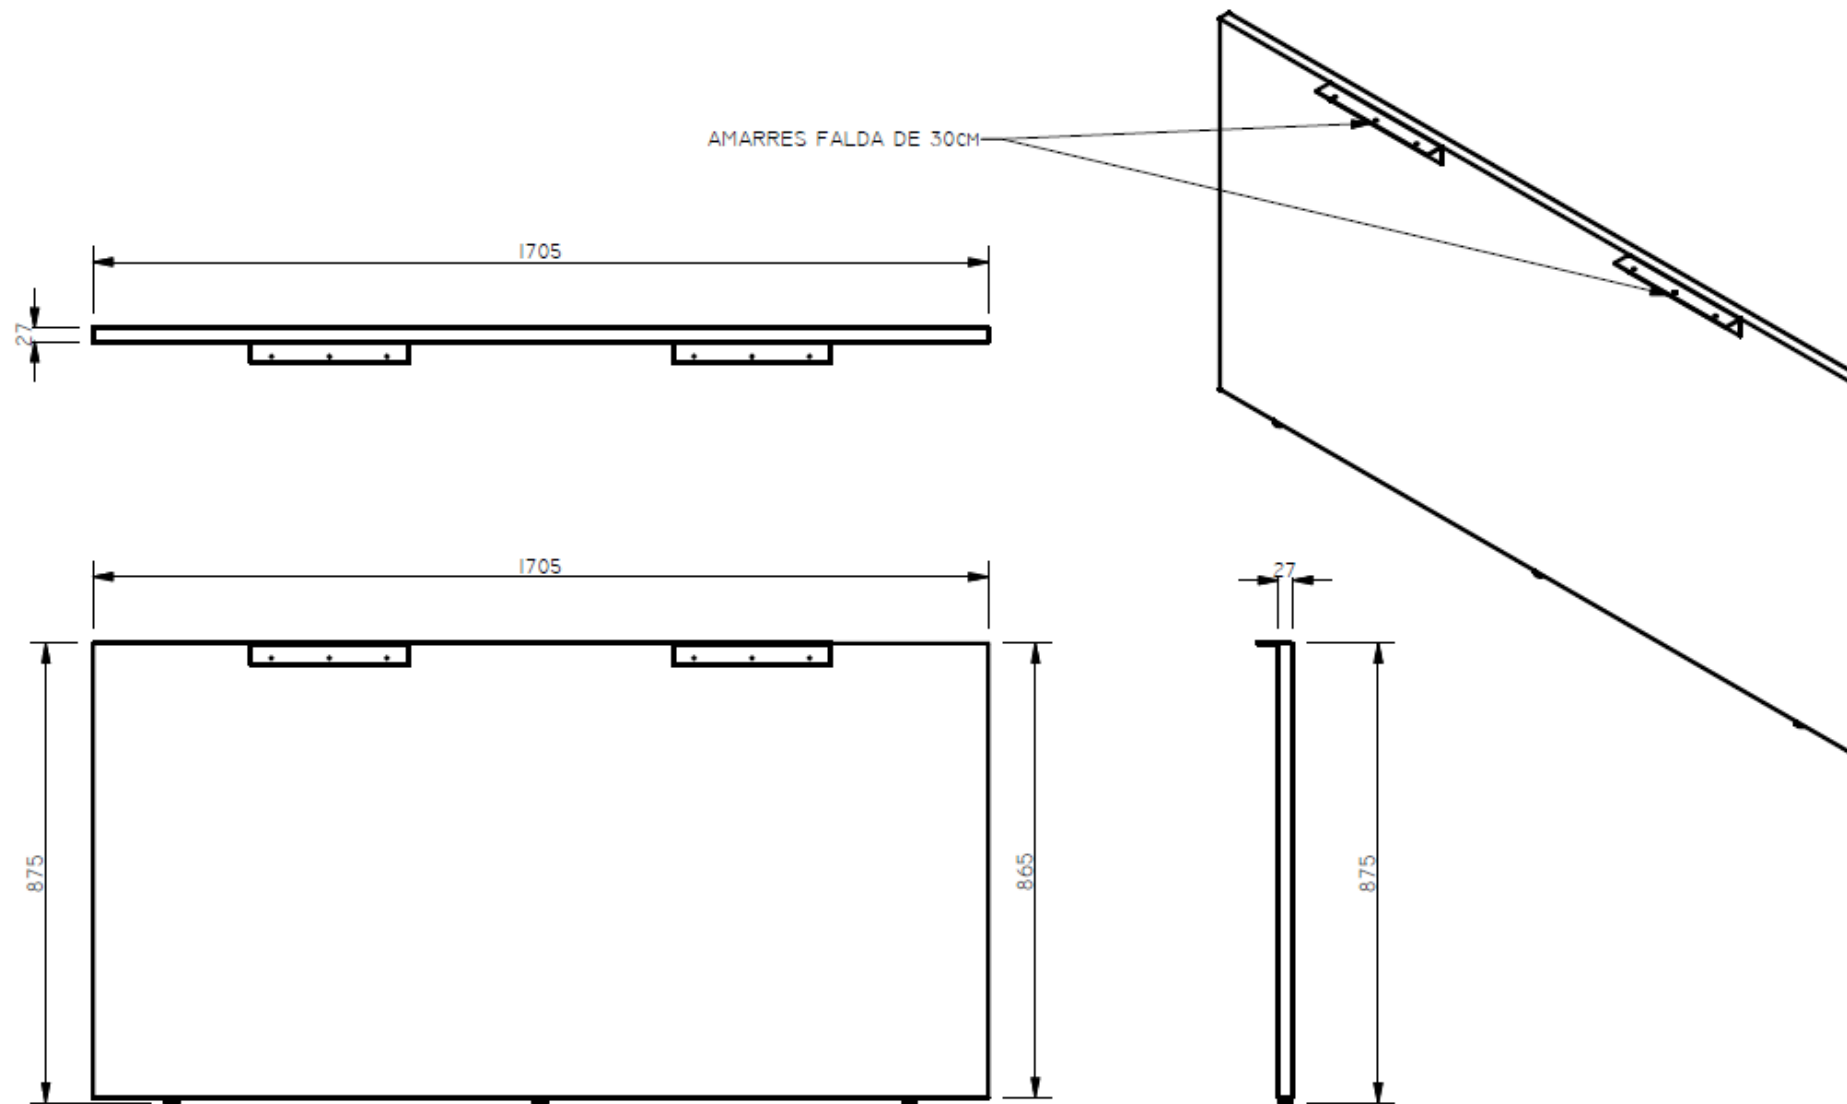

E8-80859

LATERAL BENCH ESP. 0,875X1,705 EN 25MM DE ALTURA EN LDAP CON AMARRE FALDA