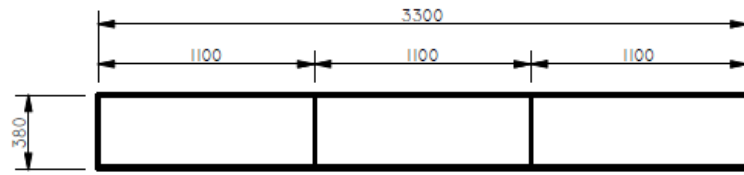

LOCKER ENASMLADO EN TRES CUERPOS

DETAIL NB  
SCALE 0.06 : 1

E8-80953

LOCKERS ESP. 1,95X3,30X0,38 CUERPO MELAMINA PUERTAS LDAP DE 9 CUERPOS CADA UNO CON 5 PUERTAS CON CERRADURA Y NUMERACION 45 CASILLEROS