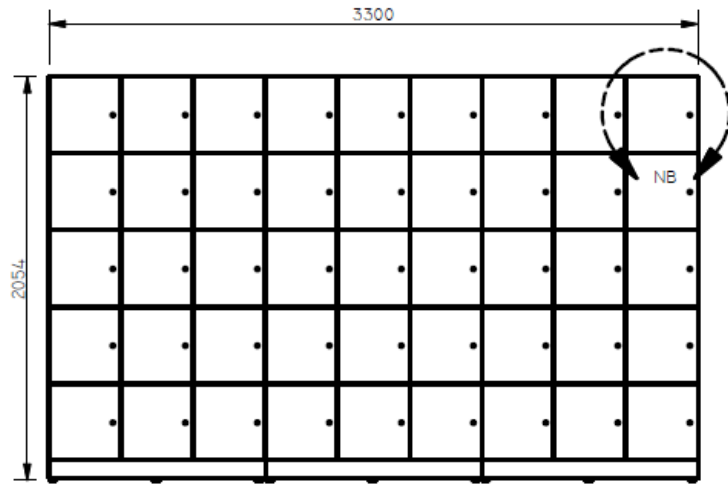

LOCKER ENASMLADO EN TRES CUERPOS

DETAIL NB  
SCALE 0.06 : 1

E8-80953

LOCKERS ESP. 1,95X3,30X0,38 CUERPO MELAMINA PUERTAS LDAP DE 9 CUERPOS CADA UNO CON 5 PUERTAS CON CERRADURA Y NUMERACION 45 CASILLEROS