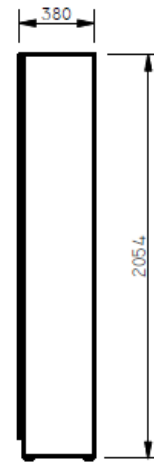

LOCKER ENASMLADO EN TRES CUERPOS

DETAIL NB  
SCALE 0.06 : 1

E8-80953

LOCKERS ESP. 1,95X3,30X0,38 CUERPO MELAMINA PUERTAS LDAP DE 9 CUERPOS CADA UNO CON 5 PUERTAS CON CERRADURA Y NUMERACION 45 CASILLEROS