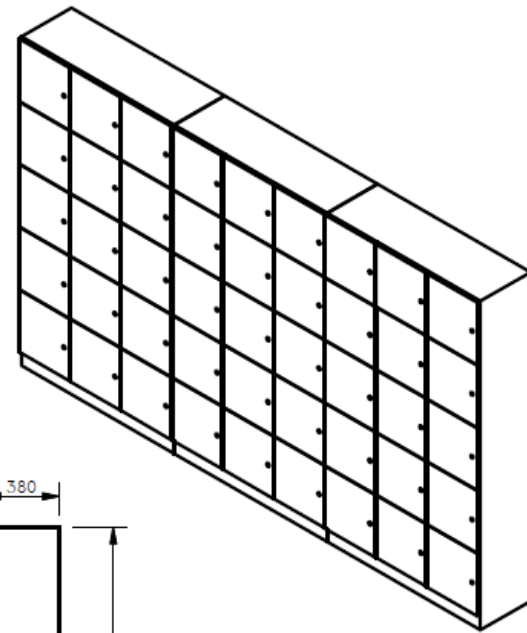

LOCKER ENASMLADO EN TRES CUERPOS

DETAIL NB  
SCALE 0.06 : 1

E8-80953

LOCKERS ESP. 1,95X3,30X0,38 CUERPO MELAMINA PUERTAS LDAP DE 9 CUERPOS CADA UNO CON 5 PUERTAS CON CERRADURA Y NUMERACION 45 CASILLEROS