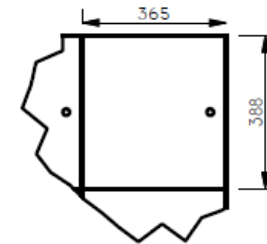

LOCKER ENASMLADO EN TRES CUERPOS

DETAIL NB  
SCALE 0.06 : 1

E8-80953

LOCKERS ESP. 1,95X3,30X0,38 CUERPO MELAMINA PUERTAS LDAP DE 9 CUERPOS CADA UNO CON 5 PUERTAS CON CERRADURA Y NUMERACION 45 CASILLEROS