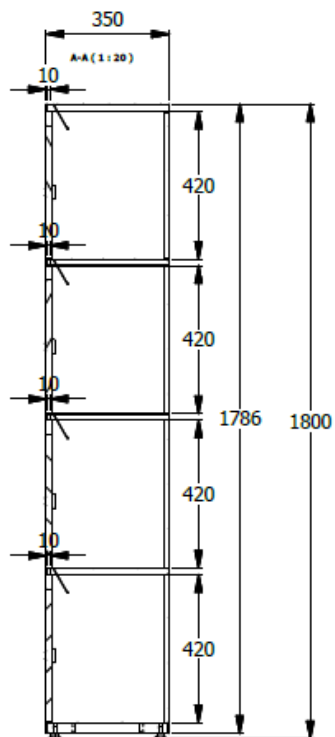

E8-72955

LOCKER METALICO ESP. 2,10X1,02X0,35 PUERTAS EN LDAP CON CERRADURA GUANTERA - 3 CUERPOS 12 CASILLEROS - RANURA PARA BUZON