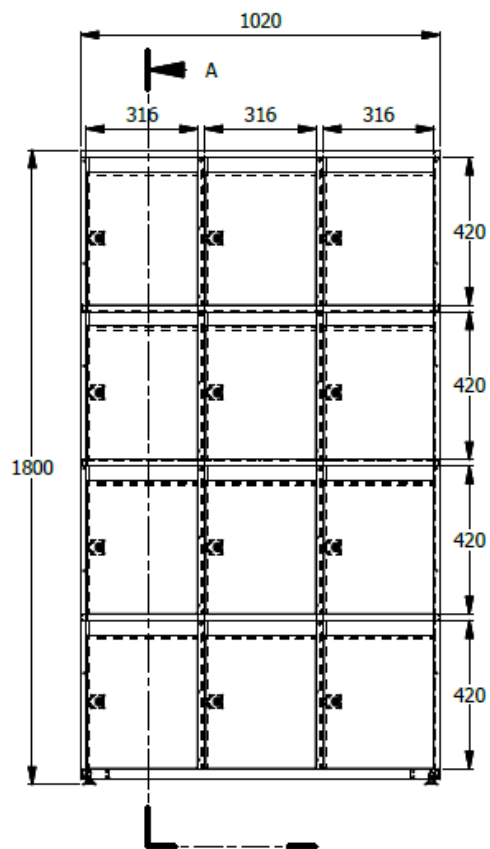

E8-72955

LOCKER METALICO ESP. 2,10X1,02X0,35 PUERTAS EN LDAP CON CERRADURA GUANTERA - 3 CUERPOS 12 CASILLEROS - RANURA PARA BUZON