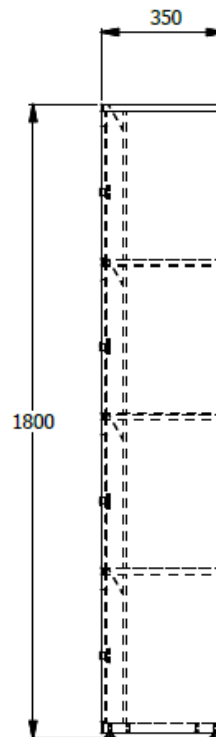

E8-72955

LOCKER METALICO ESP. 2,10X1,02X0,35 PUERTAS EN LDAP CON CERRADURA GUANTERA - 3 CUERPOS 12 CASILLEROS - RANURA PARA BUZON