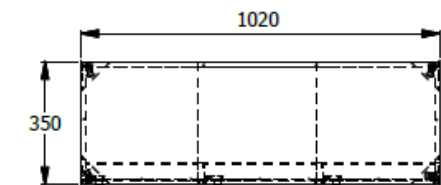

E8-72955

LOCKER METALICO ESP. 2,10X1,02X0,35 PUERTAS EN LDAP CON CERRADURA GUANTERA - 3 CUERPOS 12 CASILLEROS - RANURA PARA BUZON