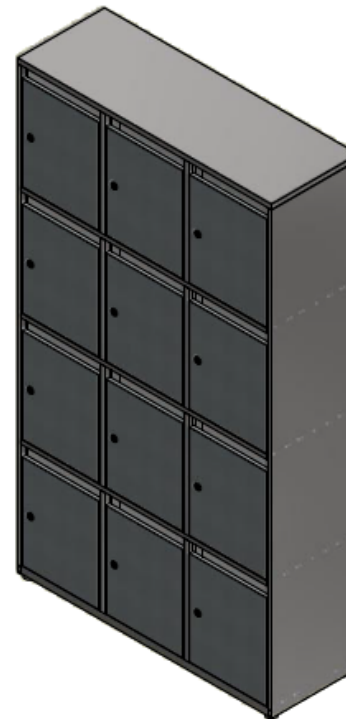

E8-72955

LOCKER METALICO ESP. 2,10X1,02X0,35 PUERTAS EN LDAP CON CERRADURA GUANTERA - 3 CUERPOS 12 CASILLEROS - RANURA PARA BUZON