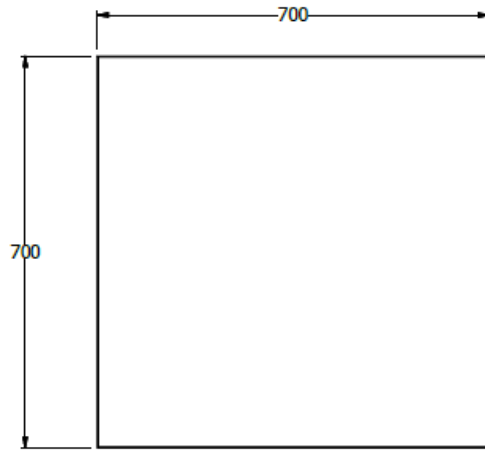

vista superior

isometrico

vista frontal

vista lateral

Mesa cuadrada de 0,73X0,70X0,70 COMPACTO 19 mm. Base 4 ASPAS en cold rolled, acabado pintura vader para exterior y nivelador para mayor estabilidad , USO 100% EXTERIOR