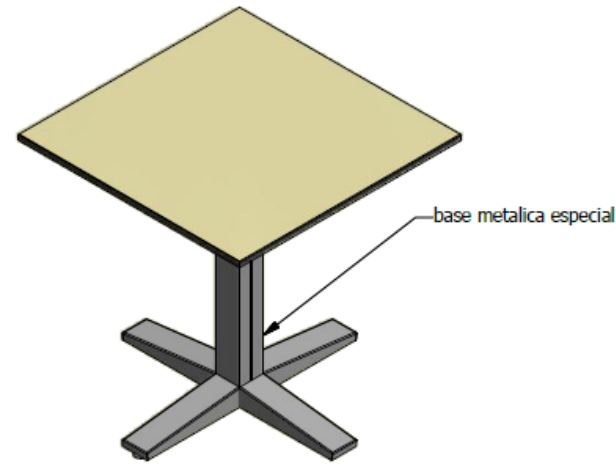

vista superior

isometrico

vista frontal

vista lateral

Mesa cuadrada de 0,73X0,70X0,70 COMPACTO 19 mm. Base 4 ASPAS en cold rolled, acabado pintura vader para exterior y nivelador para mayor estabilidad , USO 100% EXTERIOR