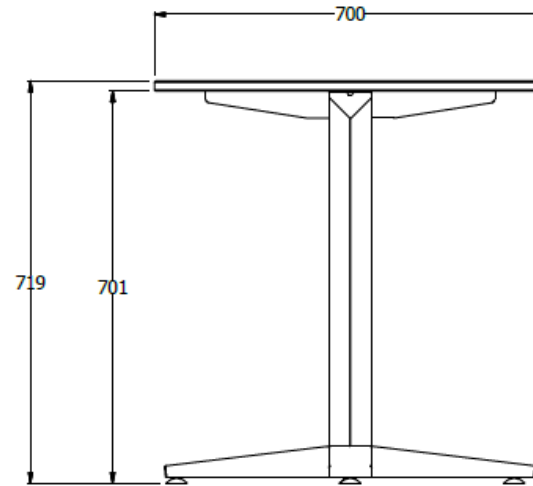

vista superior

isometrico

vista frontal

vista lateral

Mesa cuadrada de 0,73X0,70X0,70 COMPACTO 19 mm. Base 4 ASPAS en cold rolled, acabado pintura vader para exterior y nivelador para mayor estabilidad , USO 100% EXTERIOR