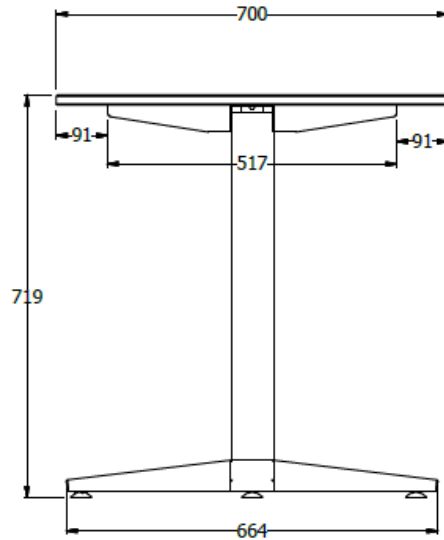

vista superior

isometrico

vista frontal

vista lateral

Mesa cuadrada de 0,73X0,70X0,70 COMPACTO 19 mm. Base 4 ASPAS en cold rolled, acabado pintura vader para exterior y nivelador para mayor estabilidad , USO 100% EXTERIOR