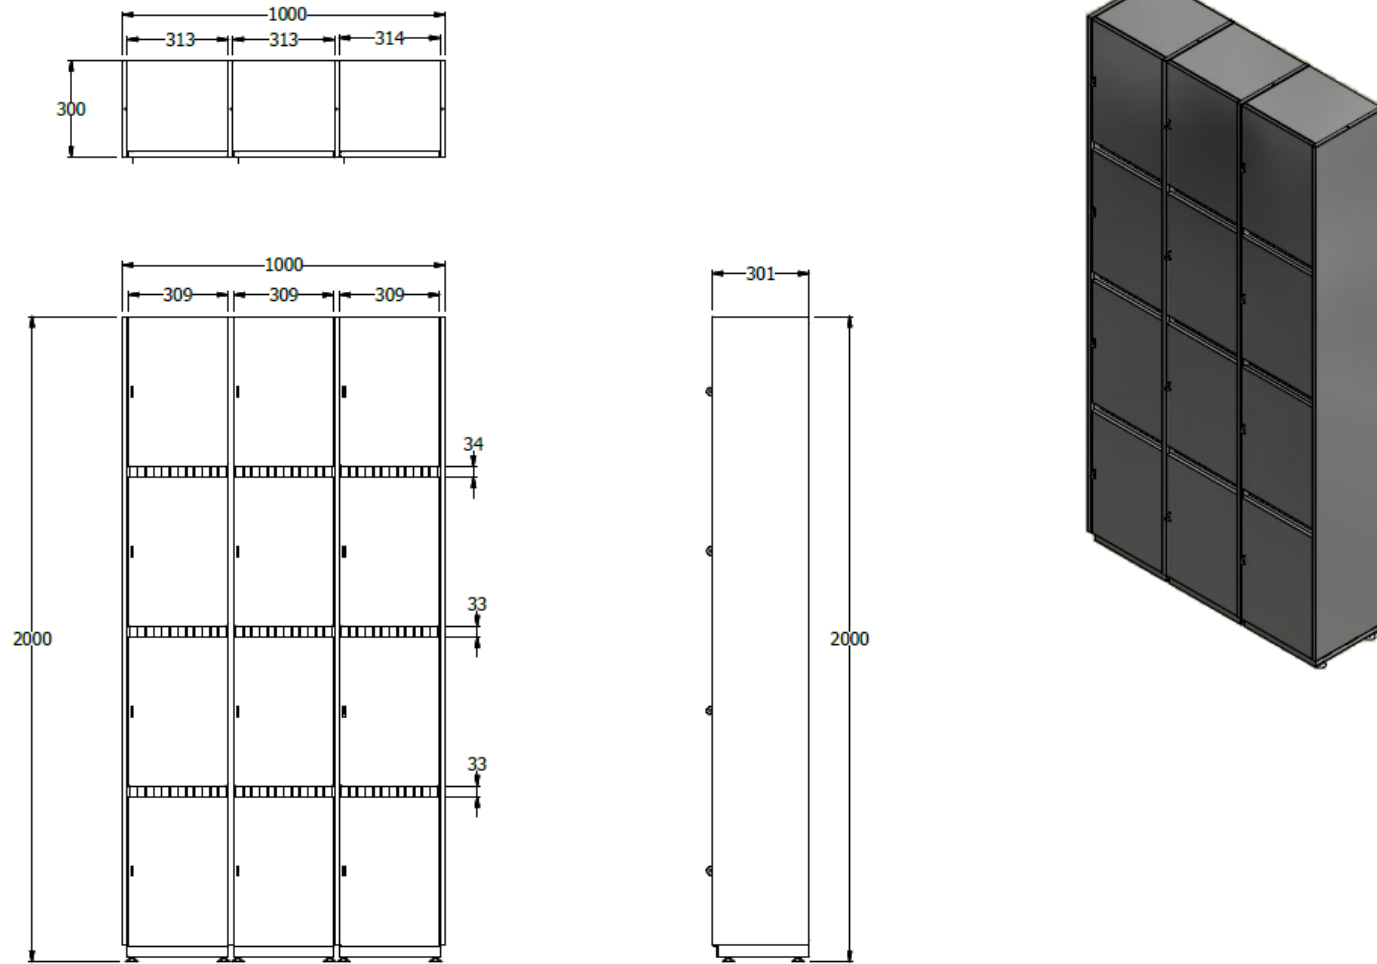

locker metalico modular porta candado 12 casilleros

E8-20213

LOCKER ESP. 2,00x1,00x0,30 METALICO de 3 cuerpos - 12 casilleros , con porta candado,
PINTRA ELECTO ESTATICA UN TONO