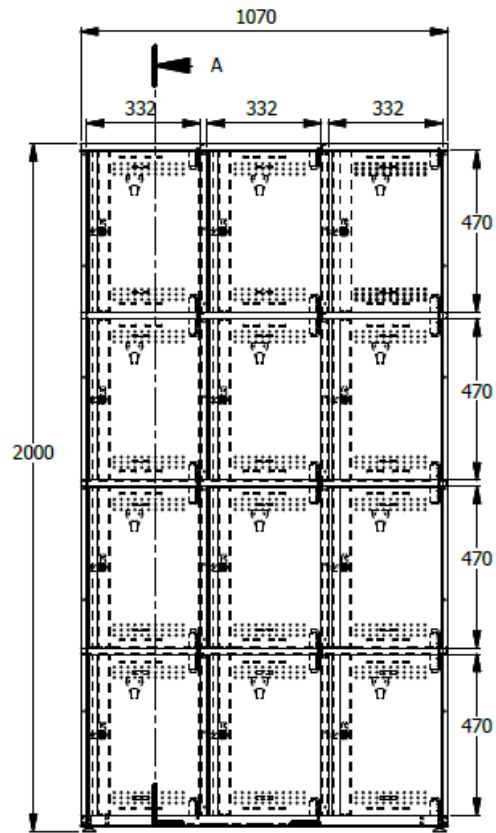

E8-80533

LOCKER ESP. 2,00X1,07X0,50 MET. MANIJA MERIDIAM 3 CUERPO - 12 CASILLEROS - CERRADURA