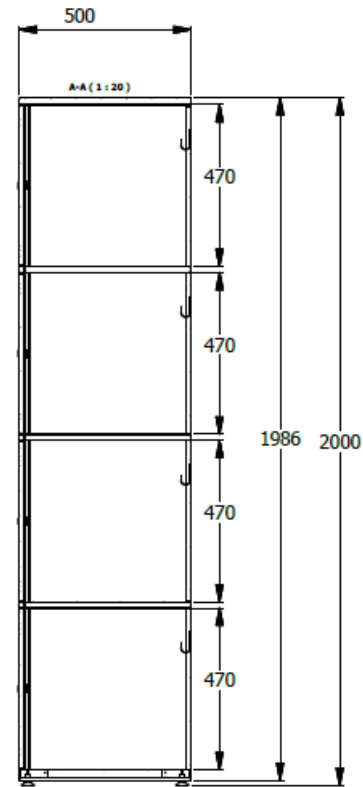

E8-80533

LOCKER ESP. 2,00X1,07X0,50 MET. MANIJA MERIDIAM 3 CUERPO - 12 CASILLEROS - CERRADURA