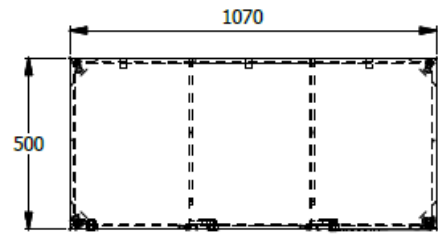

E8-80533

LOCKER ESP. 2,00X1,07X0,50 MET. MANIJA MERIDIAM 3 CUERPO - 12 CASILLEROS - CERRADURA