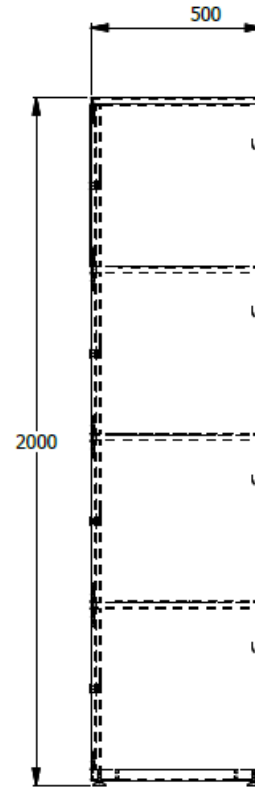

E8-80533

LOCKER ESP. 2,00X1,07X0,50 MET. MANIJA MERIDIAM 3 CUERPO - 12 CASILLEROS - CERRADURA