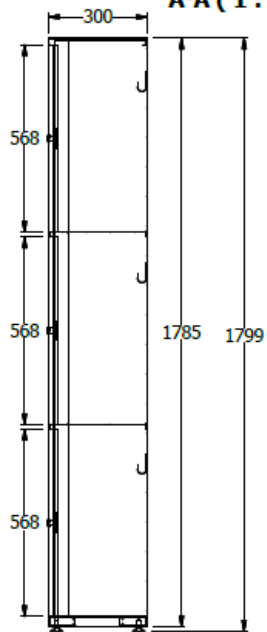

E8-71738

C (1:2)

B-B (1:20)

A-A (1:20)

LOCKER ESP. 1,80x0,90x0,30 METALICO PUERTAS METALICAS 3 CUERPOS 9 CASILLEROS CON CERRADURA