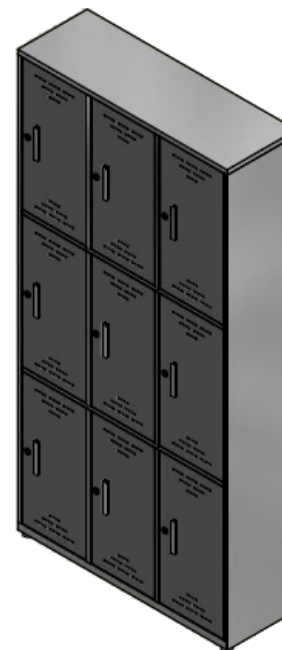

E8-71738

C (1:2)

B-B (1:20)

A-A (1:20)

LOCKER ESP. 1,80x0,90x0,30 METALICO PUERTAS METALICAS 3 CUERPOS 9 CASILLEROS CON CERRADURA