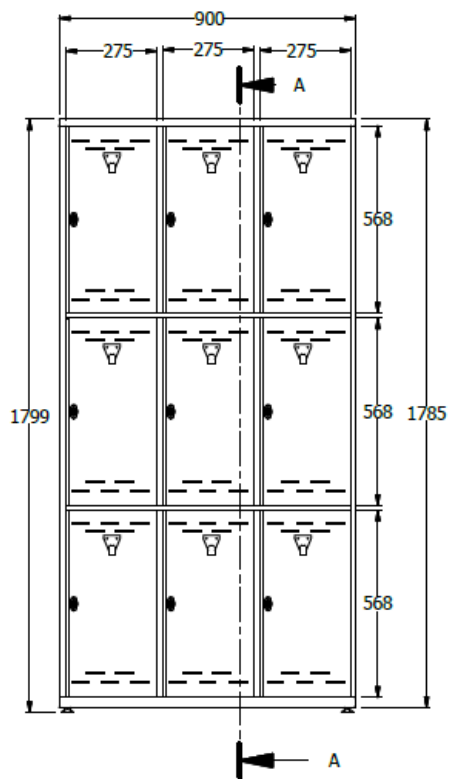

E8-71738

C (1:2)

B-B (1:20)

A-A (1:20)

LOCKER ESP. 1,80x0,90x0,30 METALICO PUERTAS METALICAS 3 CUERPOS 9 CASILLEROS CON CERRADURA