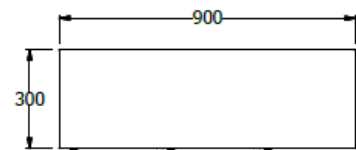

E8-71738

C (1:2)

B-B (1:20)

A-A (1:20)

LOCKER ESP. 1,80x0,90x0,30 METALICO PUERTAS METALICAS 3 CUERPOS 9 CASILLEROS CON CERRADURA