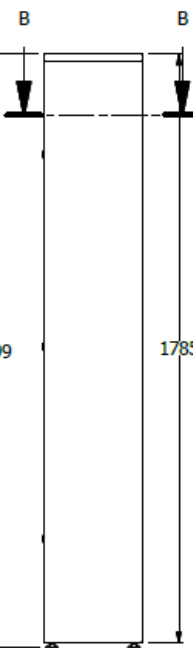

E8-71738

C (1:2)

B-B (1:20)

A-A (1:20)

LOCKER ESP. 1,80x0,90x0,30 METALICO PUERTAS METALICAS 3 CUERPOS 9 CASILLEROS CON CERRADURA