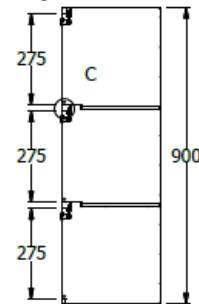

E8-71738

C (1:2)

B-B (1:20)

A-A (1:20)

LOCKER ESP. 1,80x0,90x0,30 METALICO PUERTAS METALICAS 3 CUERPOS 9 CASILLEROS CON CERRADURA