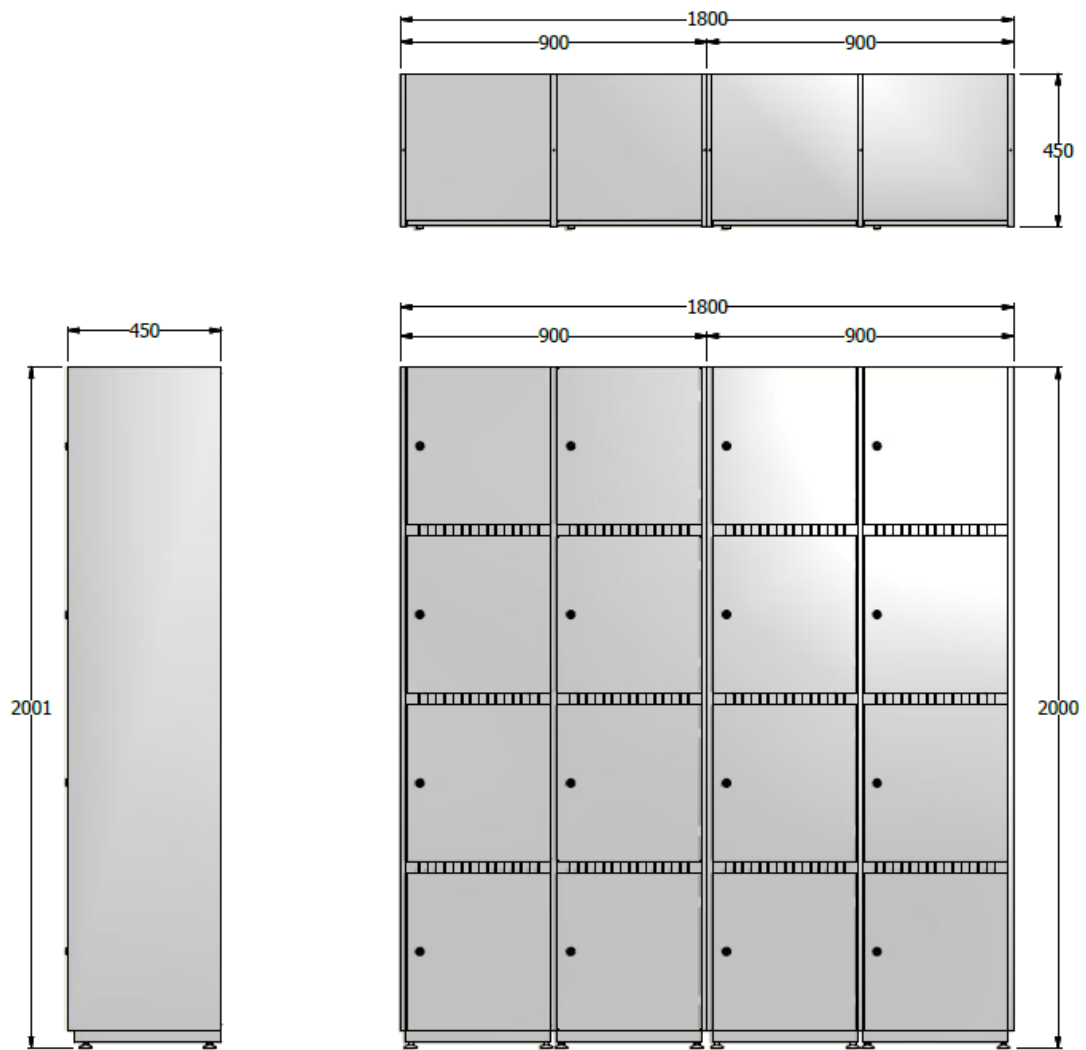

E8-88109

Locker Metálico, 2,00X1,80X0,45 DE 4 CUERPOS - 16 CASILLEROS - CERRADURA - VINILICO
FRONTAL