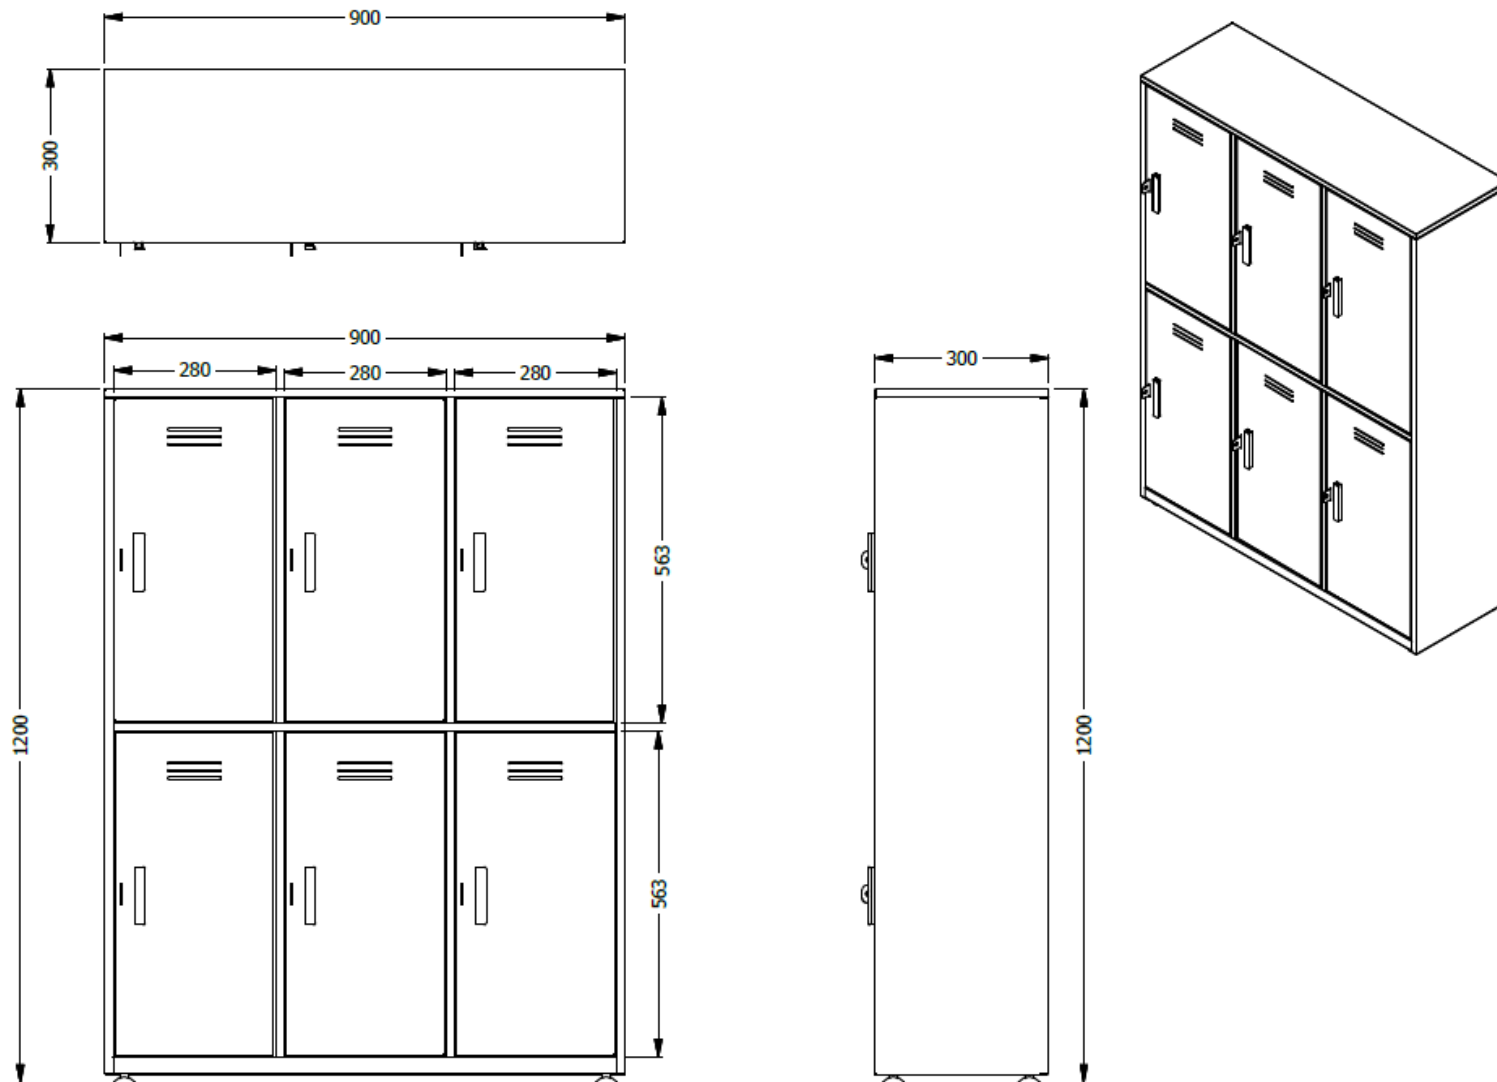

E8-81107

LOCKER METALICO DE 1,20x0,90x0,30 ESTRUCTURA PINTURA BLANCA 3 CUERPOS - 6 CASILLEROS  
PUERTAS INTERCALADAS BLANCO, AMARILLO Y NEGRO SEGÚN IMGAEN CON PORTA CANDADO Y REJILLA  
VENTILACION