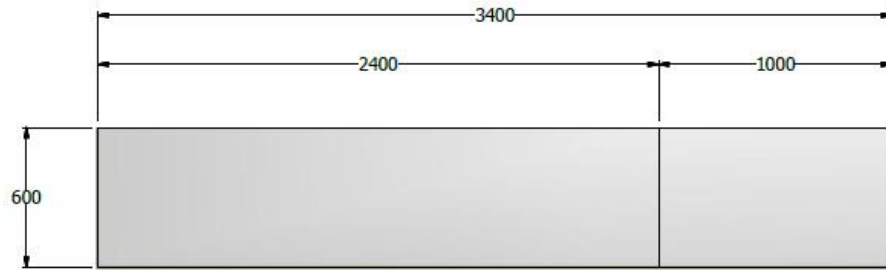

barra alta esp 110x340x60 IZQUI modulado  
y entamborado

vista superior

vista posterior

vista lateral

BARRA COFFE IZQ. ESP. 1,10X3,40X0,60 MESON LDAP BLANCA BRILLANTE Y LDAP MADERA  
CON ENTREPAÑOS

E8-89026