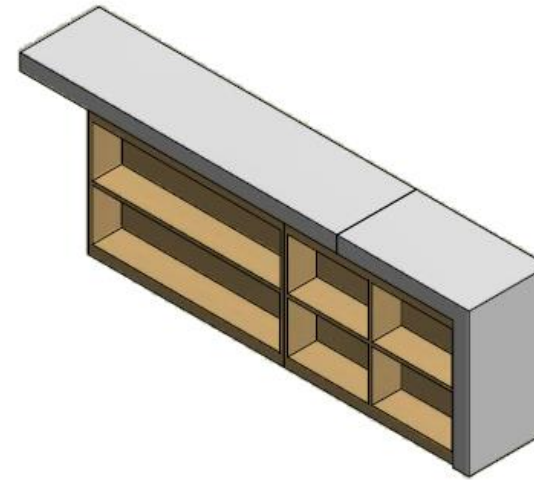

barra alta esp 110x340x60 IZQUI modulado  
y entamborado

vista superior

vista posterior

vista lateral

BARRA COFFE IZQ. ESP. 1,10X3,40X0,60 MESON LDAP BLANCA BRILLANTE Y LDAP MADERA  
CON ENTREPAÑOS

E8-89026