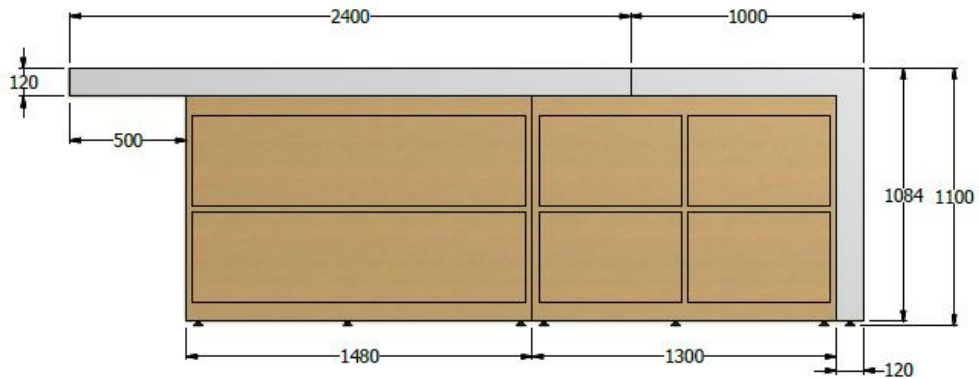

barra alta esp 110x340x60 IZQUI modulado  
y entamborado

vista superior

vista posterior

vista lateral

BARRA COFFE IZQ. ESP. 1,10X3,40X0,60 MESON LDAP BLANCA BRILLANTE Y LDAP MADERA  
CON ENTREPAÑOS

E8-89026