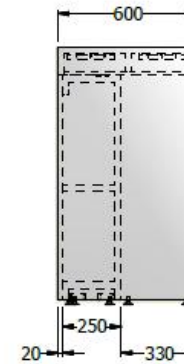

barra alta esp 110x340x60 IZQUI modulado  
y entamborado

vista superior

vista posterior

vista lateral

BARRA COFFE IZQ. ESP. 1,10X3,40X0,60 MESON LDAP BLANCA BRILLANTE Y LDAP MADERA  
CON ENTREPAÑOS

E8-89026