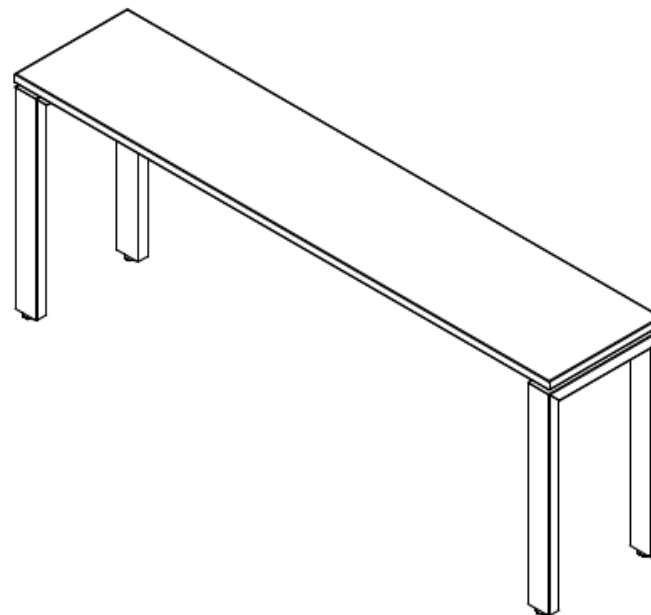

E8-81057

MESA CAFETERIA 0,73X1,90X0,40M DOS COSTADOS EQUILA SUP LDAP 25MM - CON VIGA - AMARRE  
FALDA A MURO PARA ESTRUCTURAR