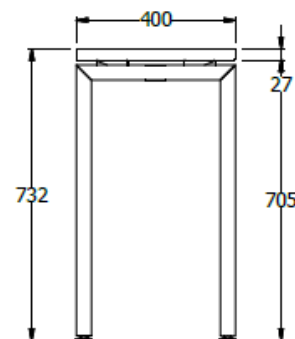

E8-81057

MESA CAFETERIA 0,73X1,90X0,40M DOS COSTADOS EQUILA SUP LDAP 25MM - CON VIGA - AMARRE  
FALDA A MURO PARA ESTRUCTURAR