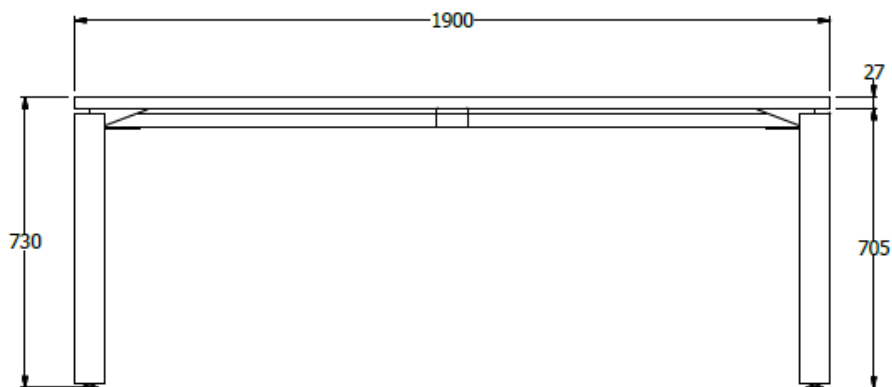

E8-81057

MESA CAFETERIA 0,73X1,90X0,40M DOS COSTADOS EQUILA SUP LDAP 25MM - CON VIGA - AMARRE  
FALDA A MURO PARA ESTRUCTURAR