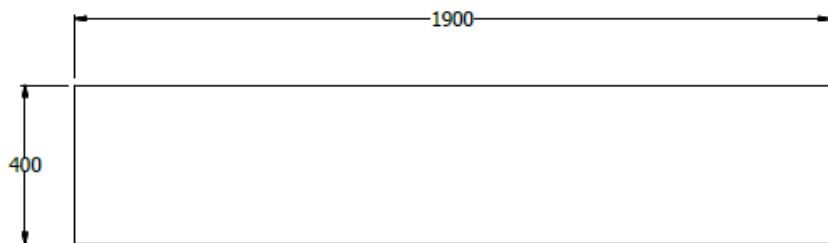

E8-81057

MESA CAFETERIA 0,73X1,90X0,40M DOS COSTADOS EQUILA SUP LDAP 25MM - CON VIGA - AMARRE  
FALDA A MURO PARA ESTRUCTURAR