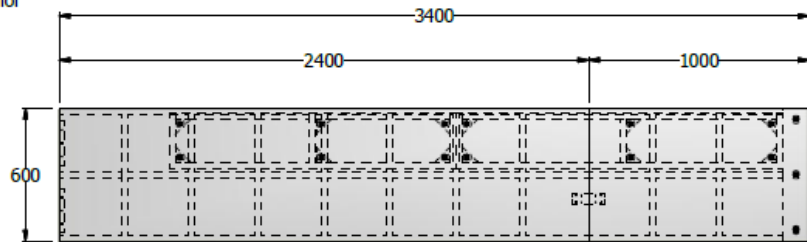

barra alta esp 110x340x60 derecho modulado

vista superior

espacio libre 33 cm

vista frontal

vista lateral

BARRA COFFE DER. ESP. 1,10X3,40X0,60 MESON LDAP BLANCA BRILLANTE Y LDAP MADERA CON ENTREPAÑOS