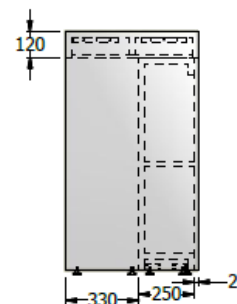

barra alta esp 110x340x60 derecho modulado

vista superior

espacio libre 33 cm

vista frontal

vista lateral

BARRA COFFE DER. ESP. 1,10X3,40X0,60 MESON LDAP BLANCA BRILLANTE Y LDAP MADERA CON ENTREPAÑOS