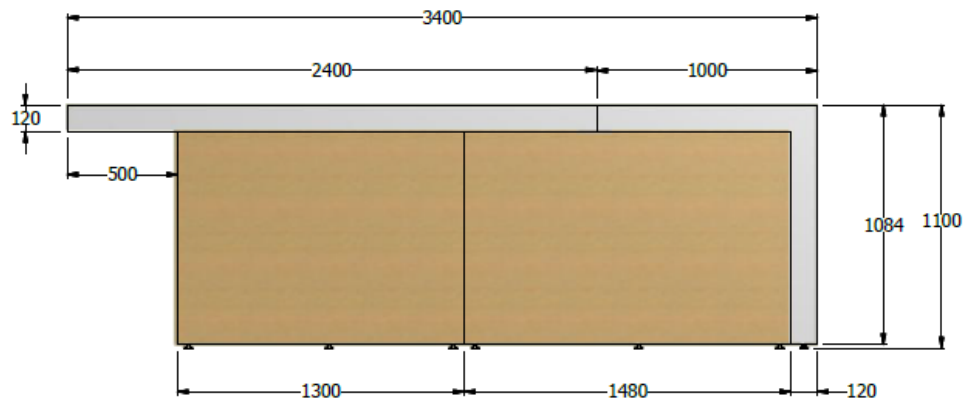

barra alta esp 110x340x60 derecho modulado

vista superior

espacio libre 33 cm

vista frontal

vista lateral

BARRA COFFE DER. ESP. 1,10X3,40X0,60 MESON LDAP BLANCA BRILLANTE Y LDAP MADERA CON ENTREPAÑOS