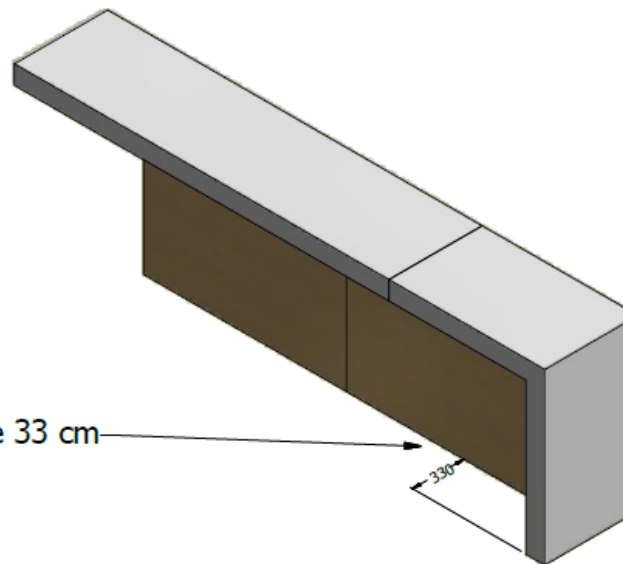

barra alta esp 110x340x60 derecho modulado

vista superior

espacio libre 33 cm

vista frontal

vista lateral

BARRA COFFE DER. ESP. 1,10X3,40X0,60 MESON LDAP BLANCA BRILLANTE Y LDAP MADERA CON ENTREPAÑOS