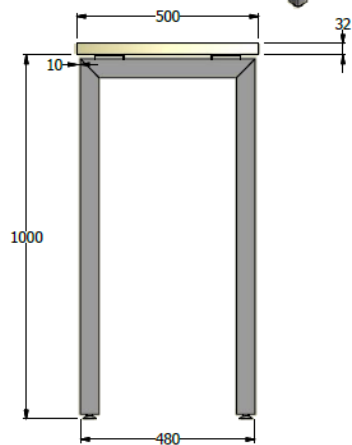

E8-88940

vista superior

isometrico

vista frontal

vista lateral

MESA ALTA ESP. 1,00X1,40X0,50 LDAP30mm BASADO EN CÓDIGO E8-88504-032