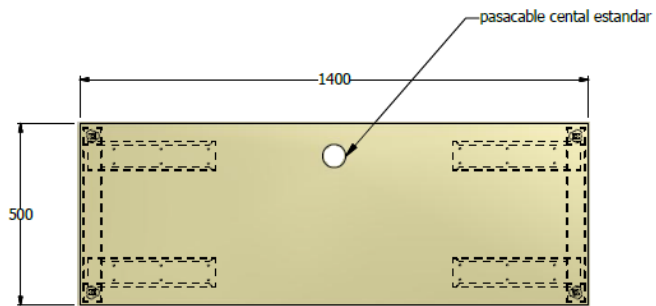

E8-88940

vista superior

isometrico

vista frontal

vista lateral

MESA ALTA ESP. 1,00X1,40X0,50 LDAP30mm BASADO EN CÓDIGO E8-88504-032