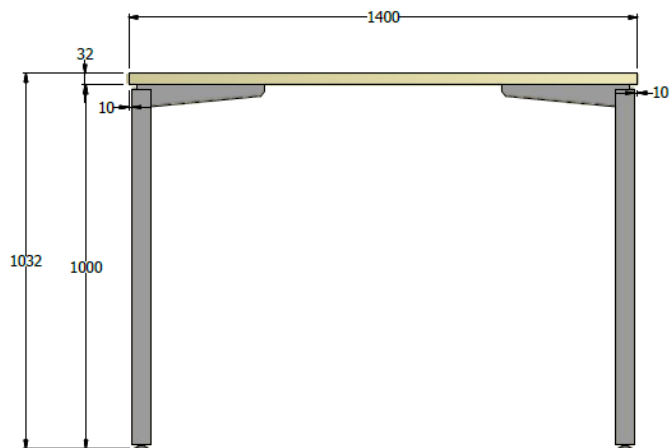

E8-88940

vista superior

isometrico

vista frontal

vista lateral

MESA ALTA ESP. 1,00X1,40X0,50 LDAP30mm BASADO EN CÓDIGO E8-88504-032