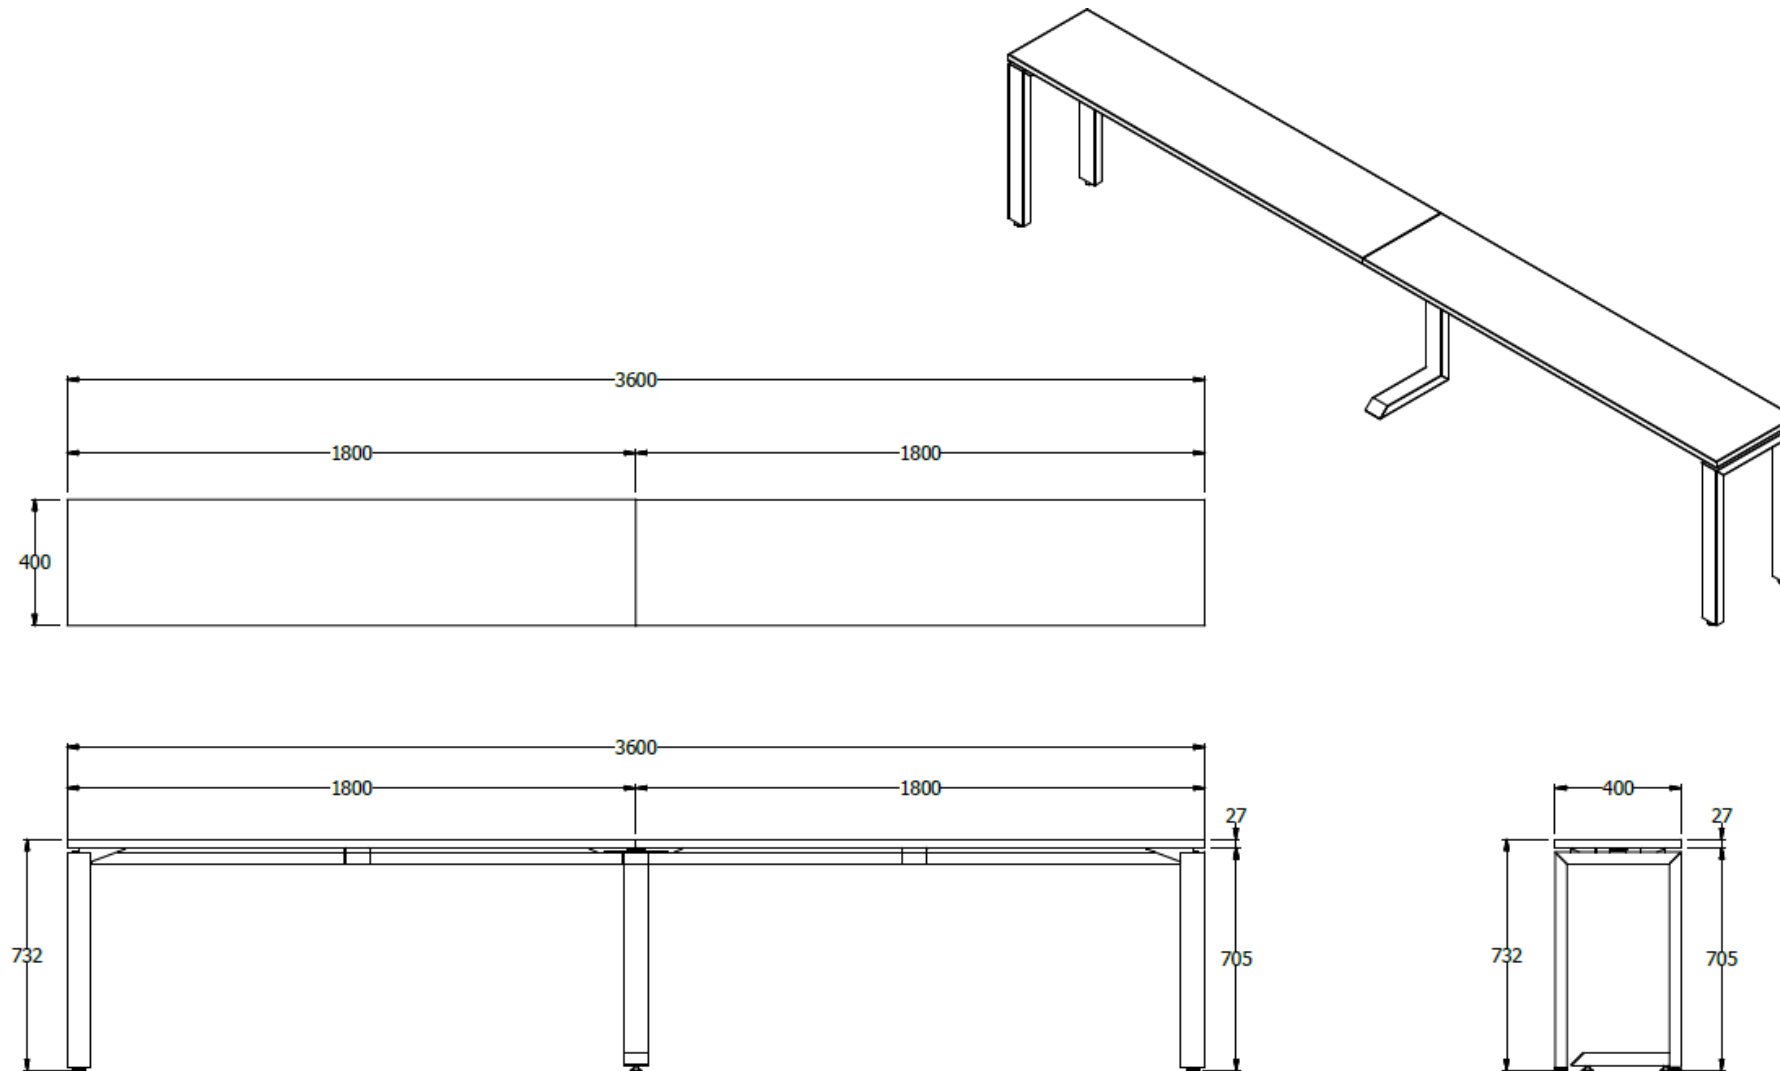

E8-81060

MESA CAFETERIA 0,73X3,60X0,40M DOS COSTADOS EQUILA SUP LDAP 25MM - CON VIGA - AMARRE
FALDA A MURO PARA ESTRUCTURAR - MODULA 2 PARTES