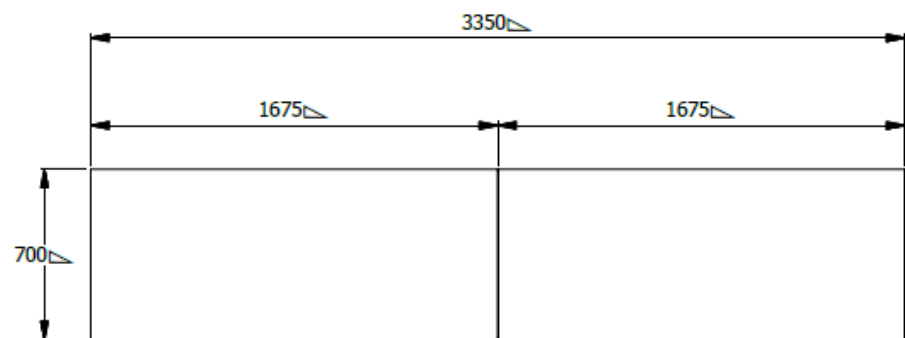

E8-72815

MESA ALTA ESP. 1,10X3,35X0,70 CON CONECTIVIDAD COSTADOS LATERALES EQUILA CON TAPAS BASE CENTRAL MJ EQ CON VIGAS Y FALDA - SUPERFICIE EN LDAP - TAPAS DE BASES EN LDAP