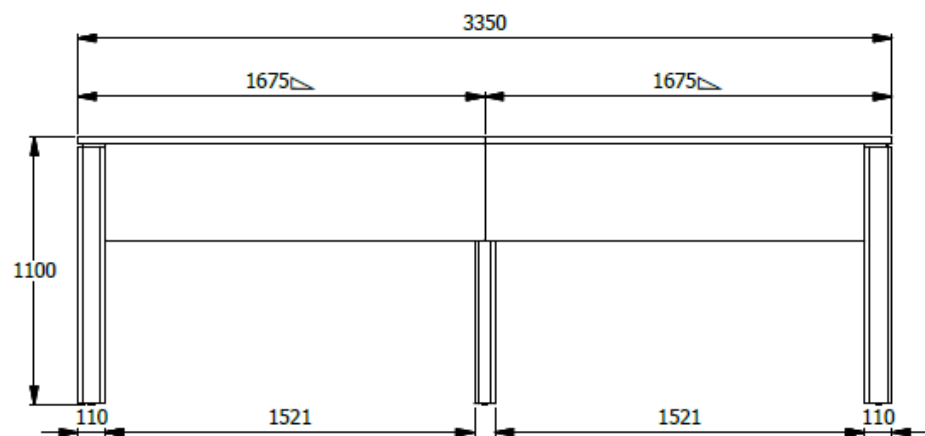

E8-72815

MESA ALTA ESP. 1,10X3,35X0,70 CON CONECTIVIDAD COSTADOS LATERALES EQUILA CON TAPAS BASE CENTRAL MJ EQ CON VIGAS Y FALDA - SUPERFICIE EN LDAP - TAPAS DE BASES EN LDAP