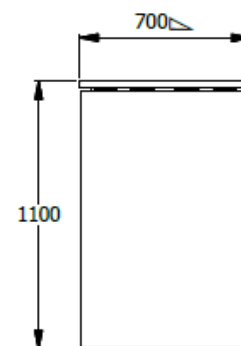

E8-72815

MESA ALTA ESP. 1,10X3,35X0,70 CON CONECTIVIDAD COSTADOS LATERALES EQUILA CON TAPAS BASE CENTRAL MJ EQ CON VIGAS Y FALDA - SUPERFICIE EN LDAP - TAPAS DE BASES EN LDAP