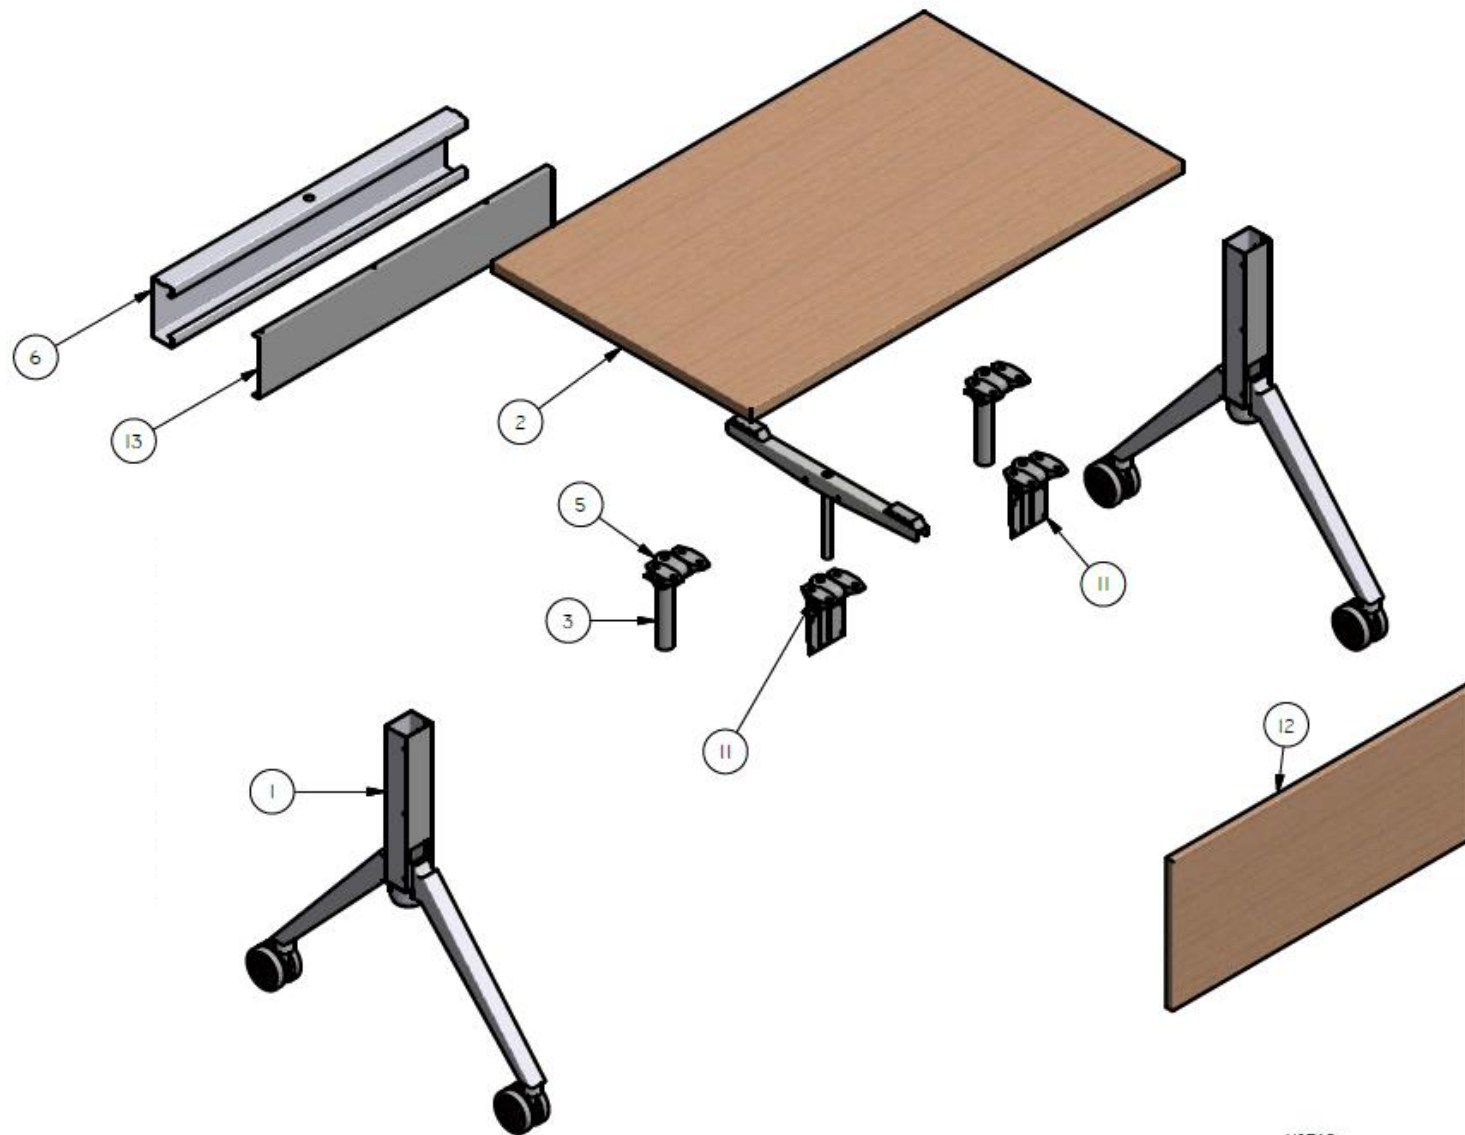

E8-72693

MESA ABATIBLE ESP. 1,10X1,40X0,60 SUPERFICIE LDAP - CON FALDA