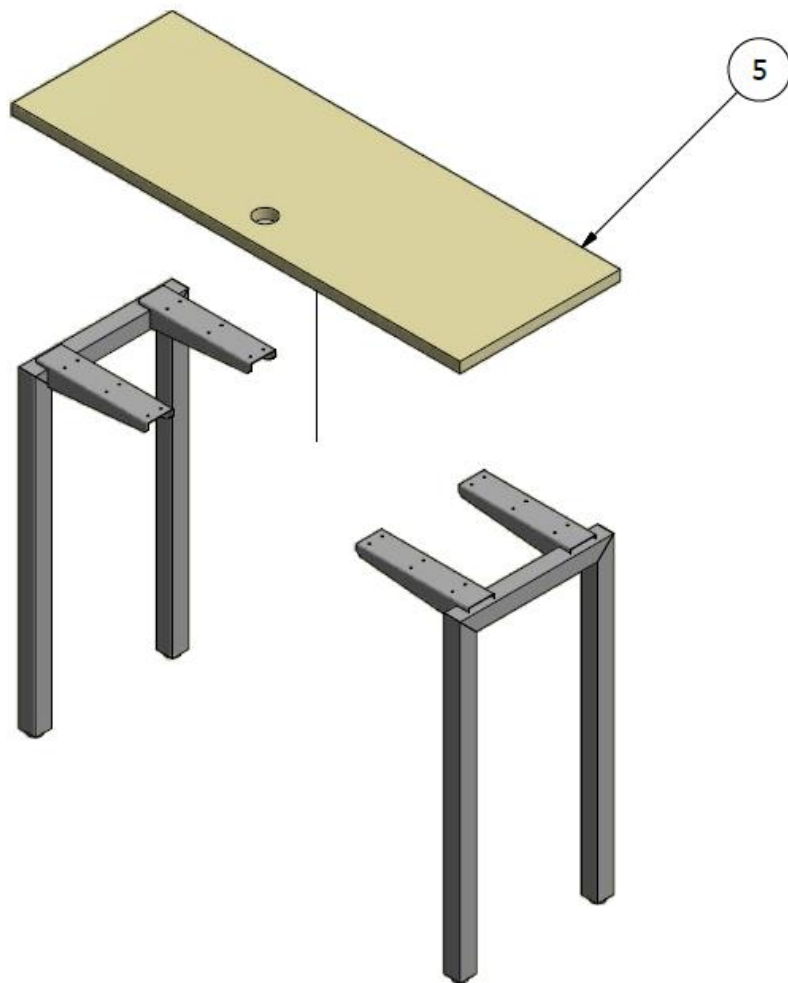

E8-88940

MESA ALTA ESP. 1,00X1,40X0,50 LDAP30mm BASADO EN CÓDIGO E8-88504-032