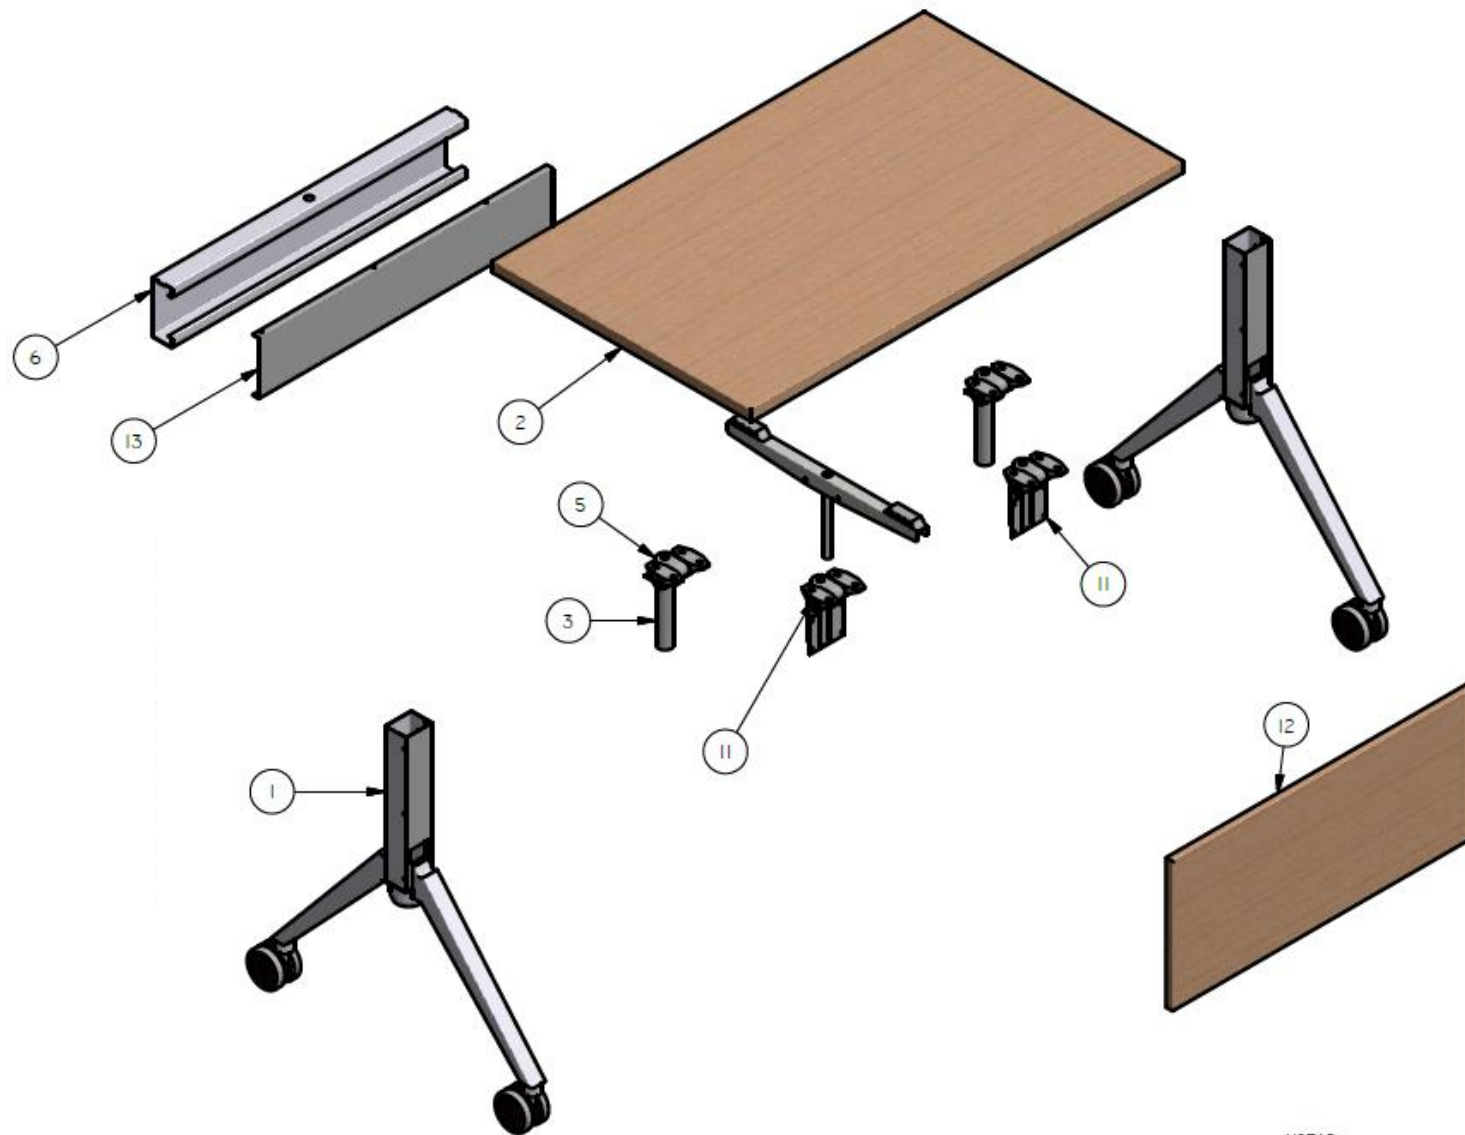

E8-72694

MESA ABATIBLE ESP. 0,73X1,80X0,60 SUPERFICIE LDAP