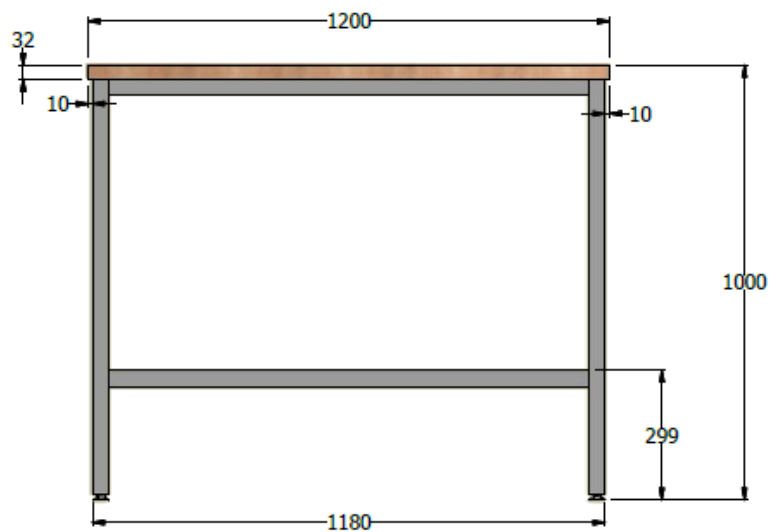

E8-20413

BARRA EN ACABADO FORMICA DE 1.20 X 50 X 90 DE ALTO , ESPESOR DE LA SUPERFICIE 30mm