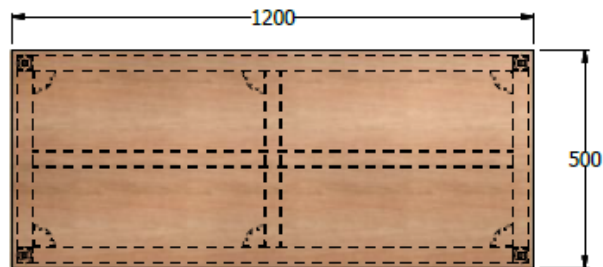

E8-20413

BARRA EN ACABADO FORMICA DE 1.20 X 50 X 90 DE ALTO , ESPESOR DE LA SUPERFICIE 30mm