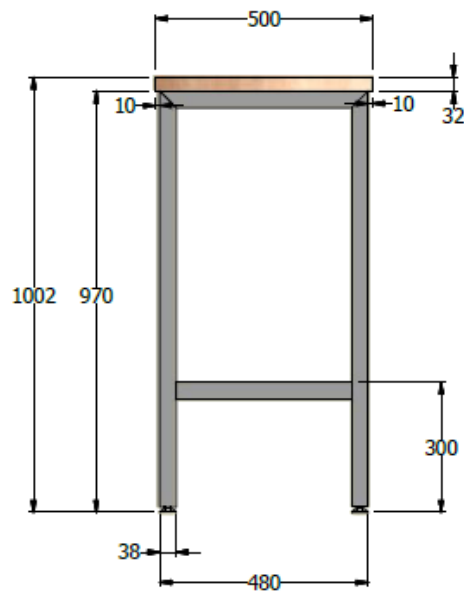

E8-20413

BARRA EN ACABADO FORMICA DE 1.20 X 50 X 90 DE ALTO , ESPESOR DE LA SUPERFICIE 30mm