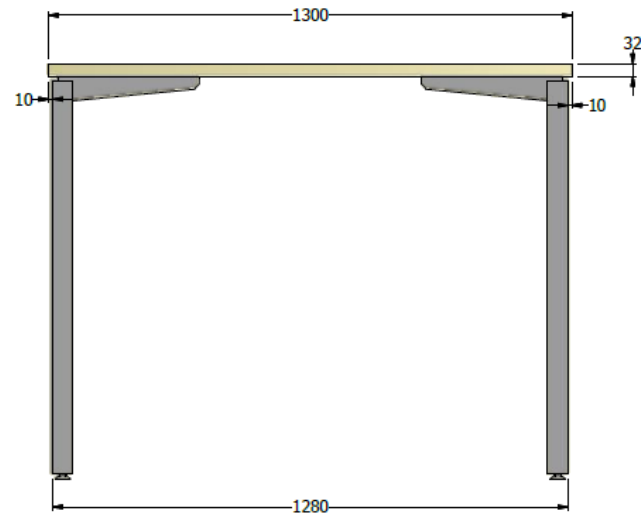

E8-88939

vista superior

isometrico

vista frontal

vista lateral

MESA ALTA ESP. 1,00X1,30X0,50 LDAP30mm BASADO EN CÓDIGO E8-88504-032