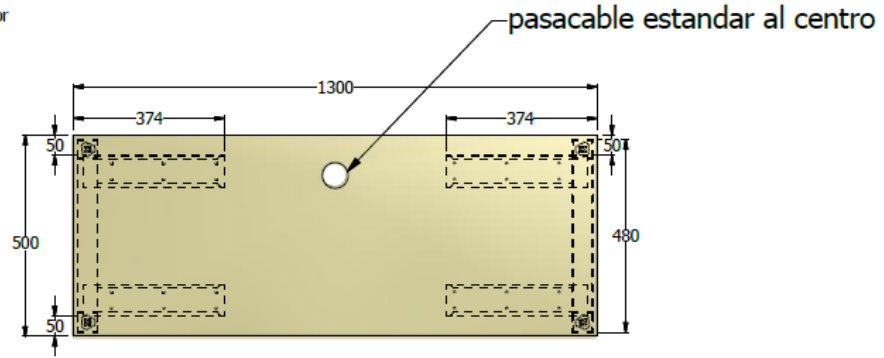

E8-88939

vista superior

isometrico

vista frontal

vista lateral

MESA ALTA ESP. 1,00X1,30X0,50 LDAP30mm BASADO EN CÓDIGO E8-88504-032