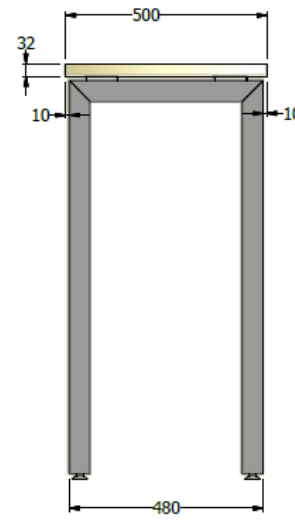

E8-88939

vista superior

isometrico

vista frontal

vista lateral

MESA ALTA ESP. 1,00X1,30X0,50 LDAP30mm BASADO EN CÓDIGO E8-88504-032