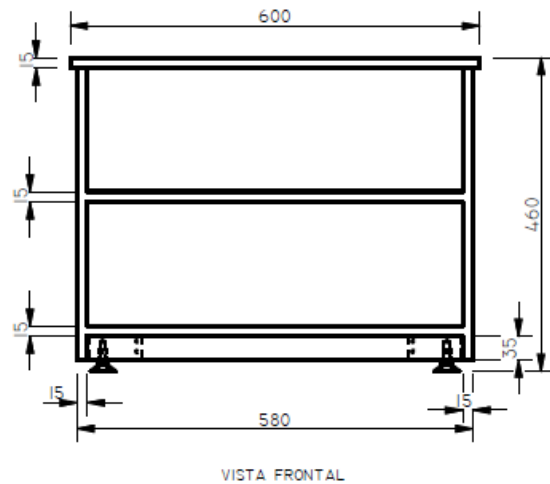

E8-80801

MESA IMPRESORA ESP. 0,46X0,60X0,50 MELAMINA 15MM MODELO (E8003446)