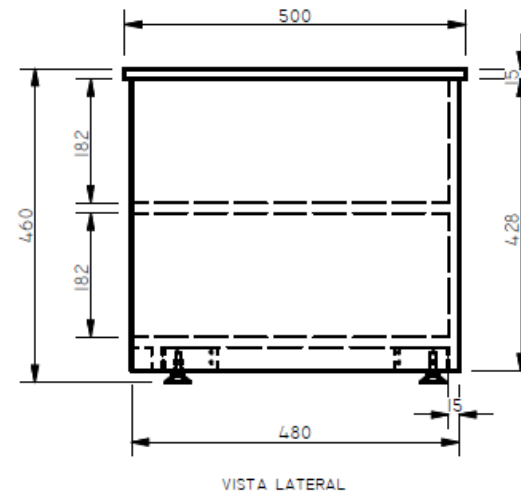

E8-80801

MESA IMPRESORA ESP. 0,46X0,60X0,50 MELAMINA 15MM MODELO (E8003446)