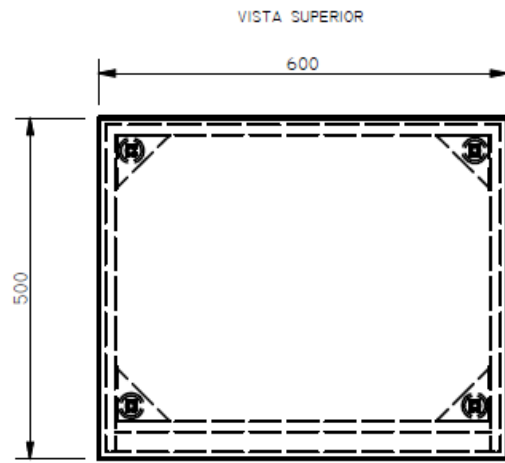

E8-80801

MESA IMPRESORA ESP. 0,46X0,60X0,50 MELAMINA 15MM MODELO (E8003446)