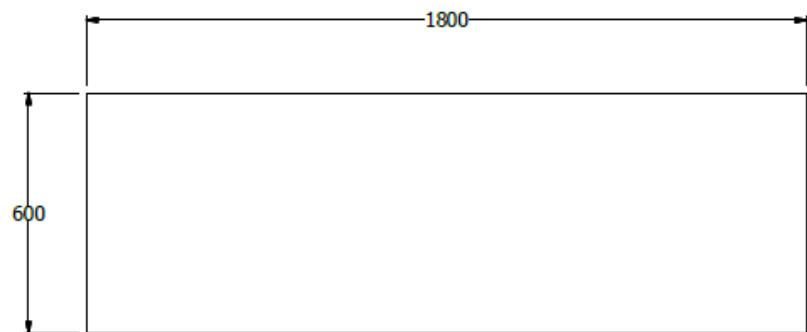

E8-73607

MESA EN TUBO GALBANIZADO 1 1/2 H 1,00 X 1,80 X 0,60 SUPERFICIE 25MM CONTORNO 50MM  
CANTO PLANO ENCHAPE LDAP, CON APOYA PIES CENTRAL