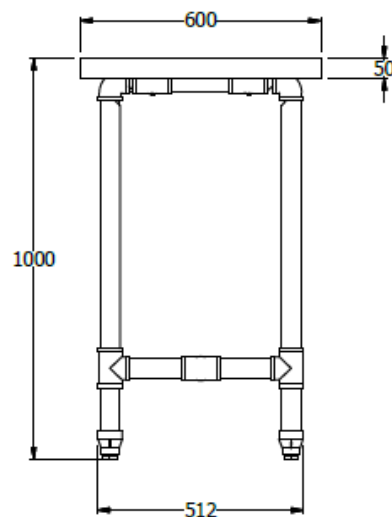

E8-73607

MESA EN TUBO GALBANIZADO 1 1/2 H 1,00 X 1,80 X 0,60 SUPERFICIE 25MM CONTORNO 50MM  
CANTO PLANO ENCHAPE LDAP, CON APOYA PIES CENTRAL