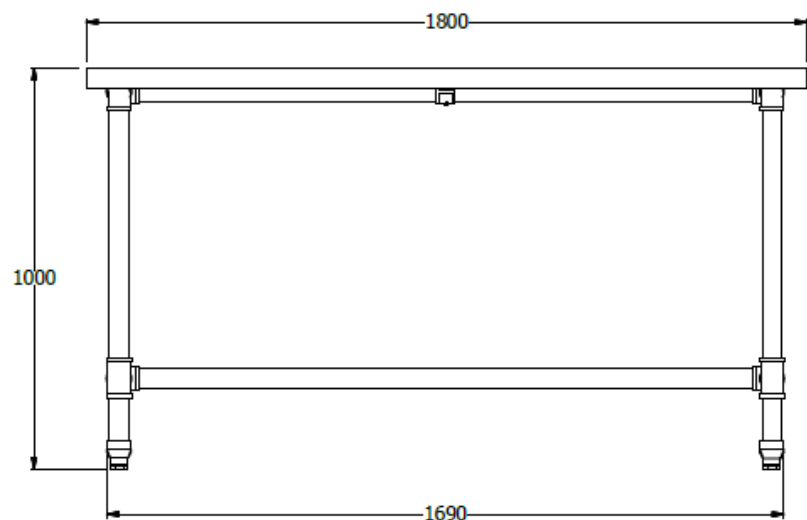

E8-73607

MESA EN TUBO GALBANIZADO 1 1/2 H 1,00 X 1,80 X 0,60 SUPERFICIE 25MM CONTORNO 50MM  
CANTO PLANO ENCHAPE LDAP, CON APOYA PIES CENTRAL