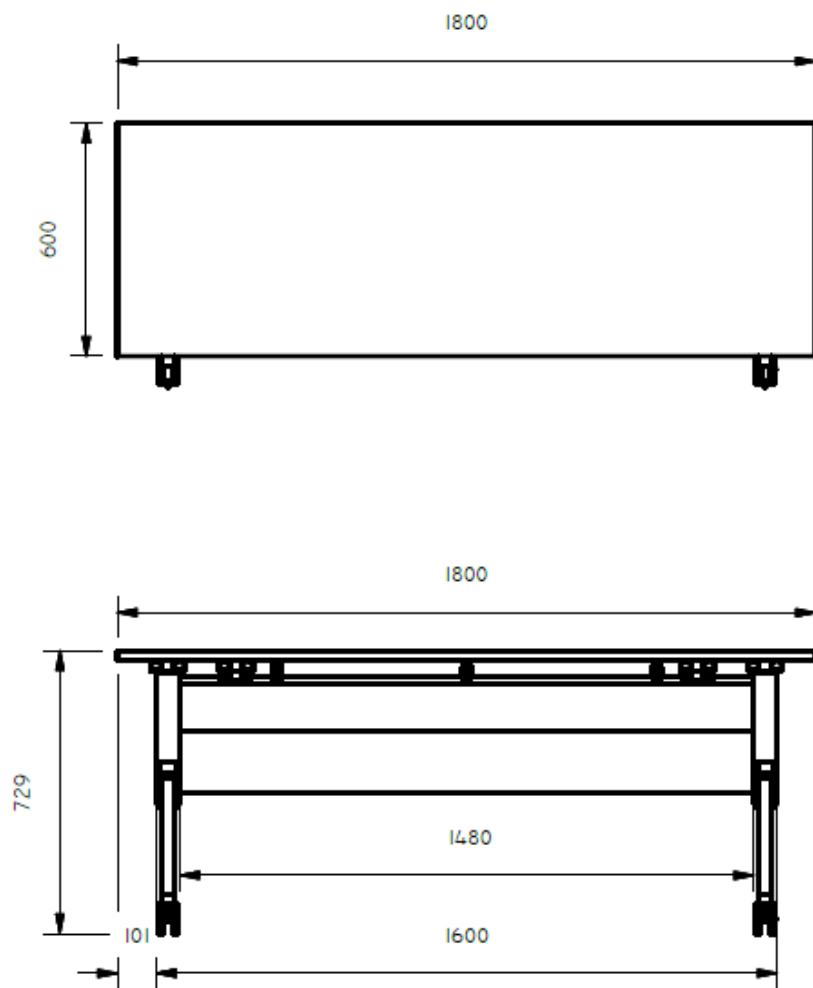

E8-72694

MESA ABATIBLE ESP. 0,73X1,80X0,60 SUPERFICIE LDAP