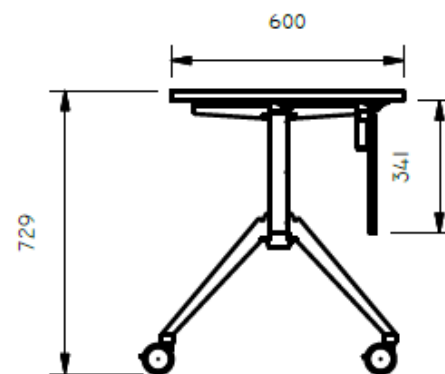

E8-72694

MESA ABATIBLE ESP. 0,73X1,80X0,60 SUPERFICIE LDAP