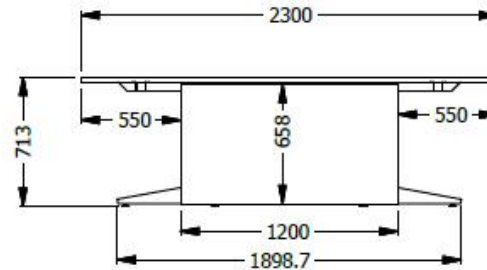

**ISOMETRICO**

**E8-81358**

**VISTA LATERAL**

MESA DE JUNTAS ESP. 2,30X3,00 LDAP IGUAL A LA DEL CÓDIGO E8-81297-032 PERO SIN DUCTO DE CABLEADO SOLO DEJAR EL HUECO BIEN ACABADO PARA QUE PASEN LOS CABLES QUE CONECTAN EN LAS TOMAS DEL PISO