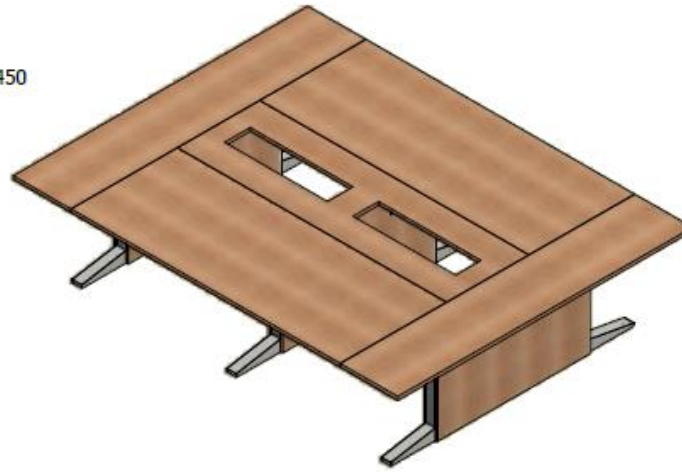

**ISOMETRICO**

**E8-81358**

**VISTA LATERAL**

MESA DE JUNTAS ESP. 2,30X3,00 LDAP IGUAL A LA DEL CÓDIGO E8-81297-032 PERO SIN DUCTO DE CABLEADO SOLO DEJAR EL HUECO BIEN ACABADO PARA QUE PASEN LOS CABLES QUE CONECTAN EN LAS TOMAS DEL PISO