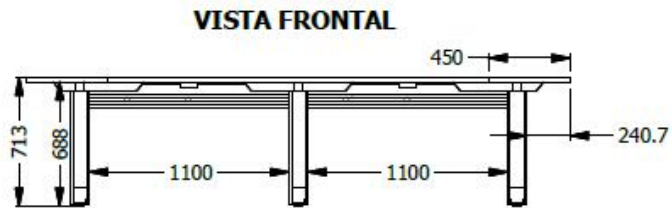

**ISOMETRICO**

**E8-81358**

**VISTA LATERAL**

MESA DE JUNTAS ESP. 2,30X3,00 LDAP IGUAL A LA DEL CÓDIGO E8-81297-032 PERO SIN DUCTO DE CABLEADO SOLO DEJAR EL HUECO BIEN ACABADO PARA QUE PASEN LOS CABLES QUE CONECTAN EN LAS TOMAS DEL PISO