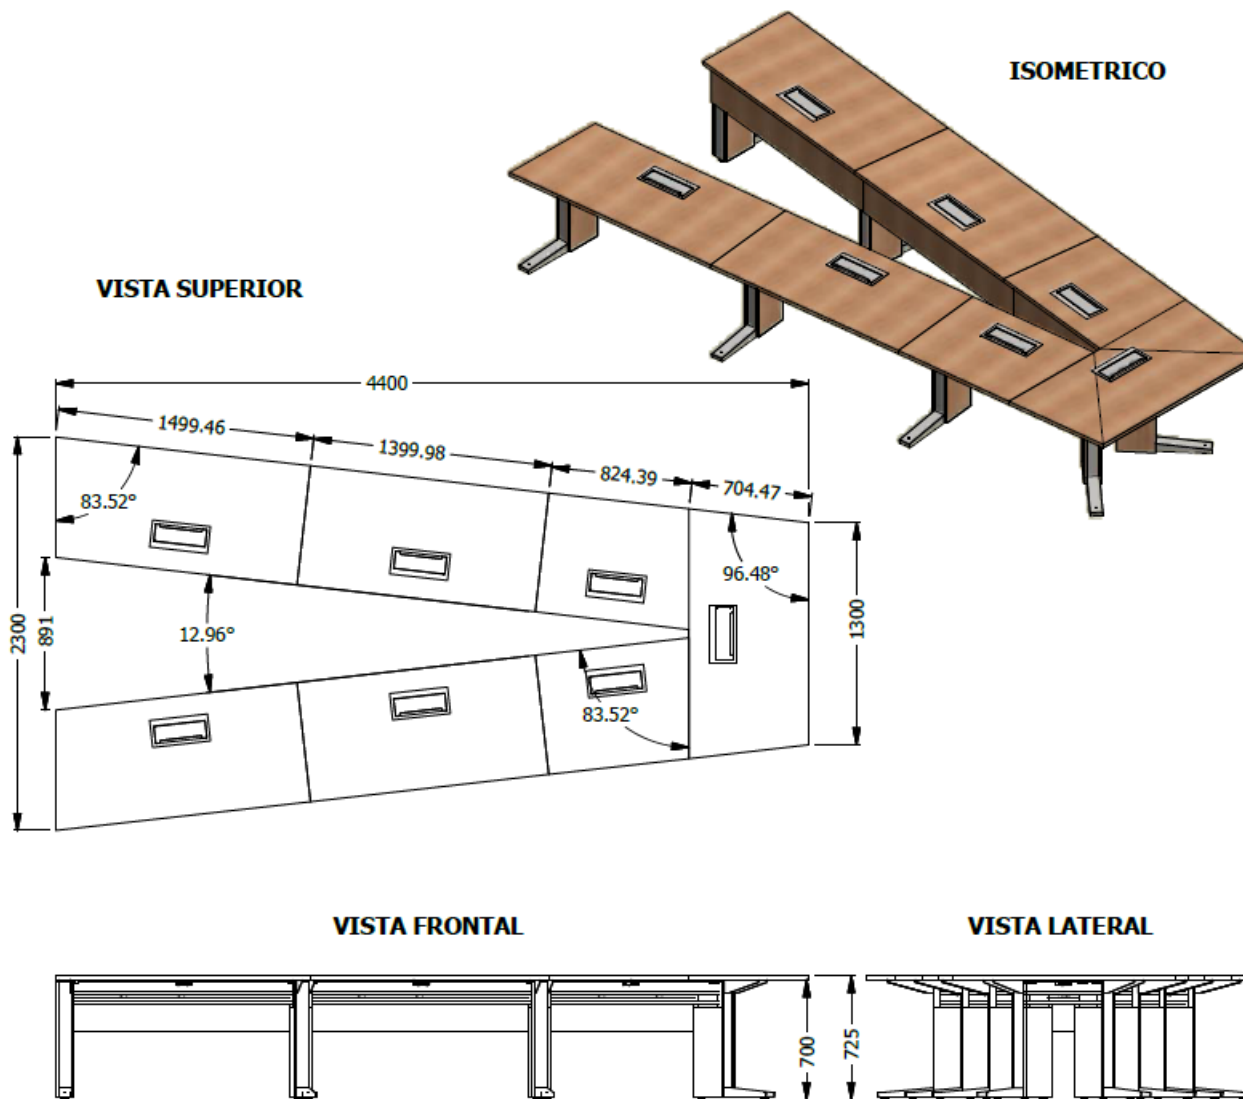

E8-81221

MESA DE JUNTAS ESP. 0,73X4,40X2,30 EN "V" BASES C.R ELECTROESTATICA TAPAS EN LDAP - SUPERFICIE EN LDAP 25MM