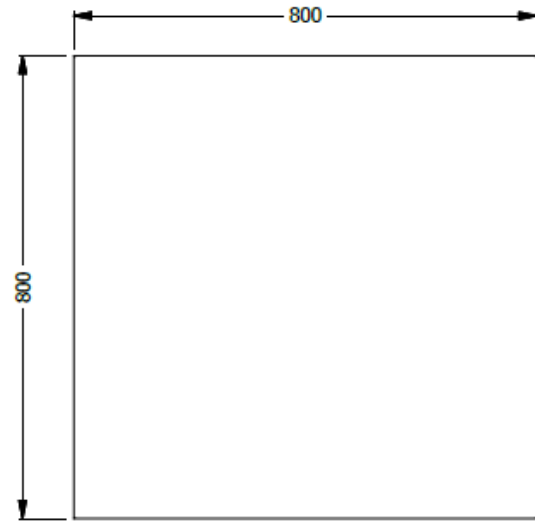

E8-81588

Mesa 4 patas esp. 0,73x0,80x0,80 superf. Ldap 25mm . Estruct. Tubo redondo Niveladores.