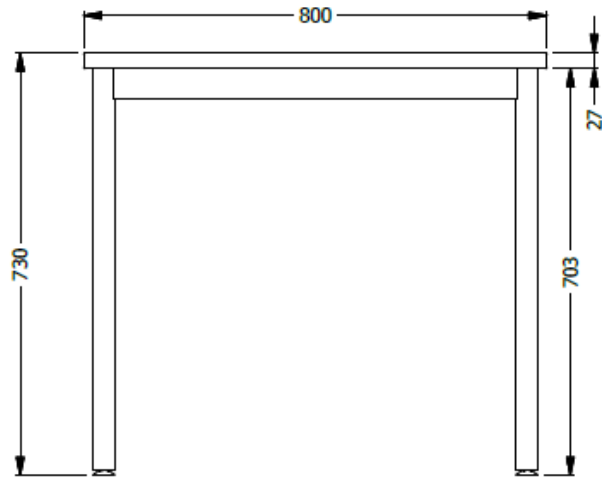

E8-81588

Mesa 4 patas esp. 0,73x0,80x0,80 superf. Ldap 25mm . Estruct. Tubo redondo Niveladores.