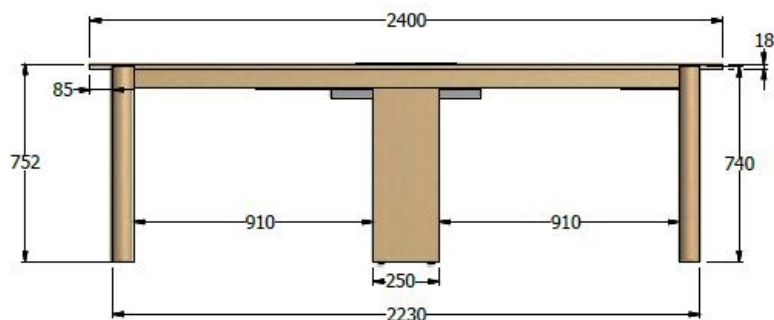

E8-88856

vista superior

isometrico

vista frontal

vista lateral

MESA DE JUNTAS 0,76x2,40x1,20 chapilla RECTANGULAR (Diseño instalado en SPACES el nogal) INCLUYE GROMET ESPECIAL