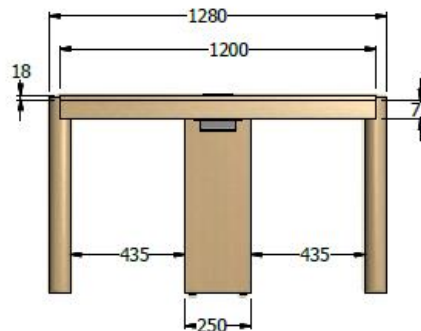

E8-88856

vista superior

isometrico

vista frontal

vista lateral

MESA DE JUNTAS 0,76x2,40x1,20 chapilla RECTANGULAR (Diseño instalado en SPACES el nogal) INCLUYE GROMET ESPECIAL