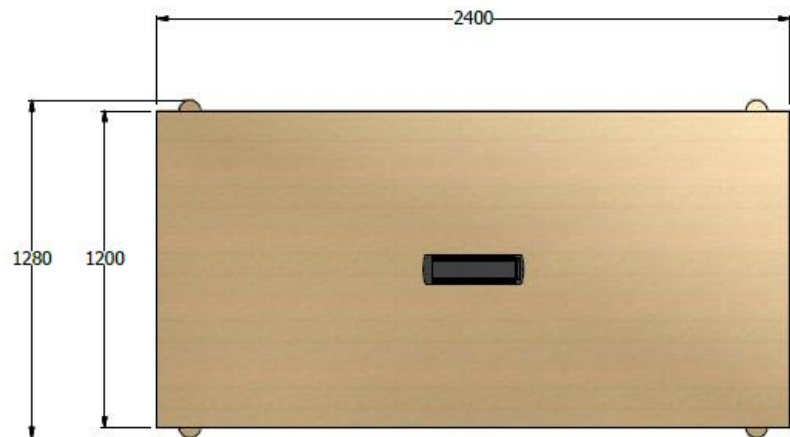

E8-88856

vista superior

isometrico

vista frontal

vista lateral

MESA DE JUNTAS 0,76x2,40x1,20 chapilla RECTANGULAR (Diseño instalado en SPACES el nogal) INCLUYE GROMET ESPECIAL