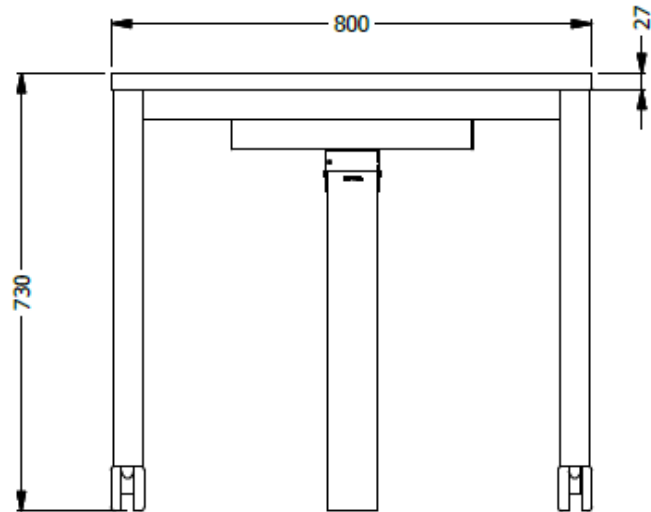

E8-81586

Mesa esp. 0,73x0,80x0,50 para videobeam, superf. Ldap 4 patas con rodachinas, falda en melamina, gromet y bajante quick.