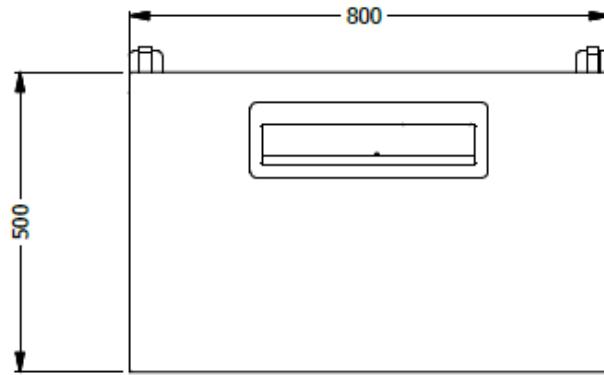

E8-81586

Mesa esp. 0,73x0,80x0,50 para videobeam, superf. Ldap 4 patas con rodachinas, falda en melamina, gromet y bajante quick.