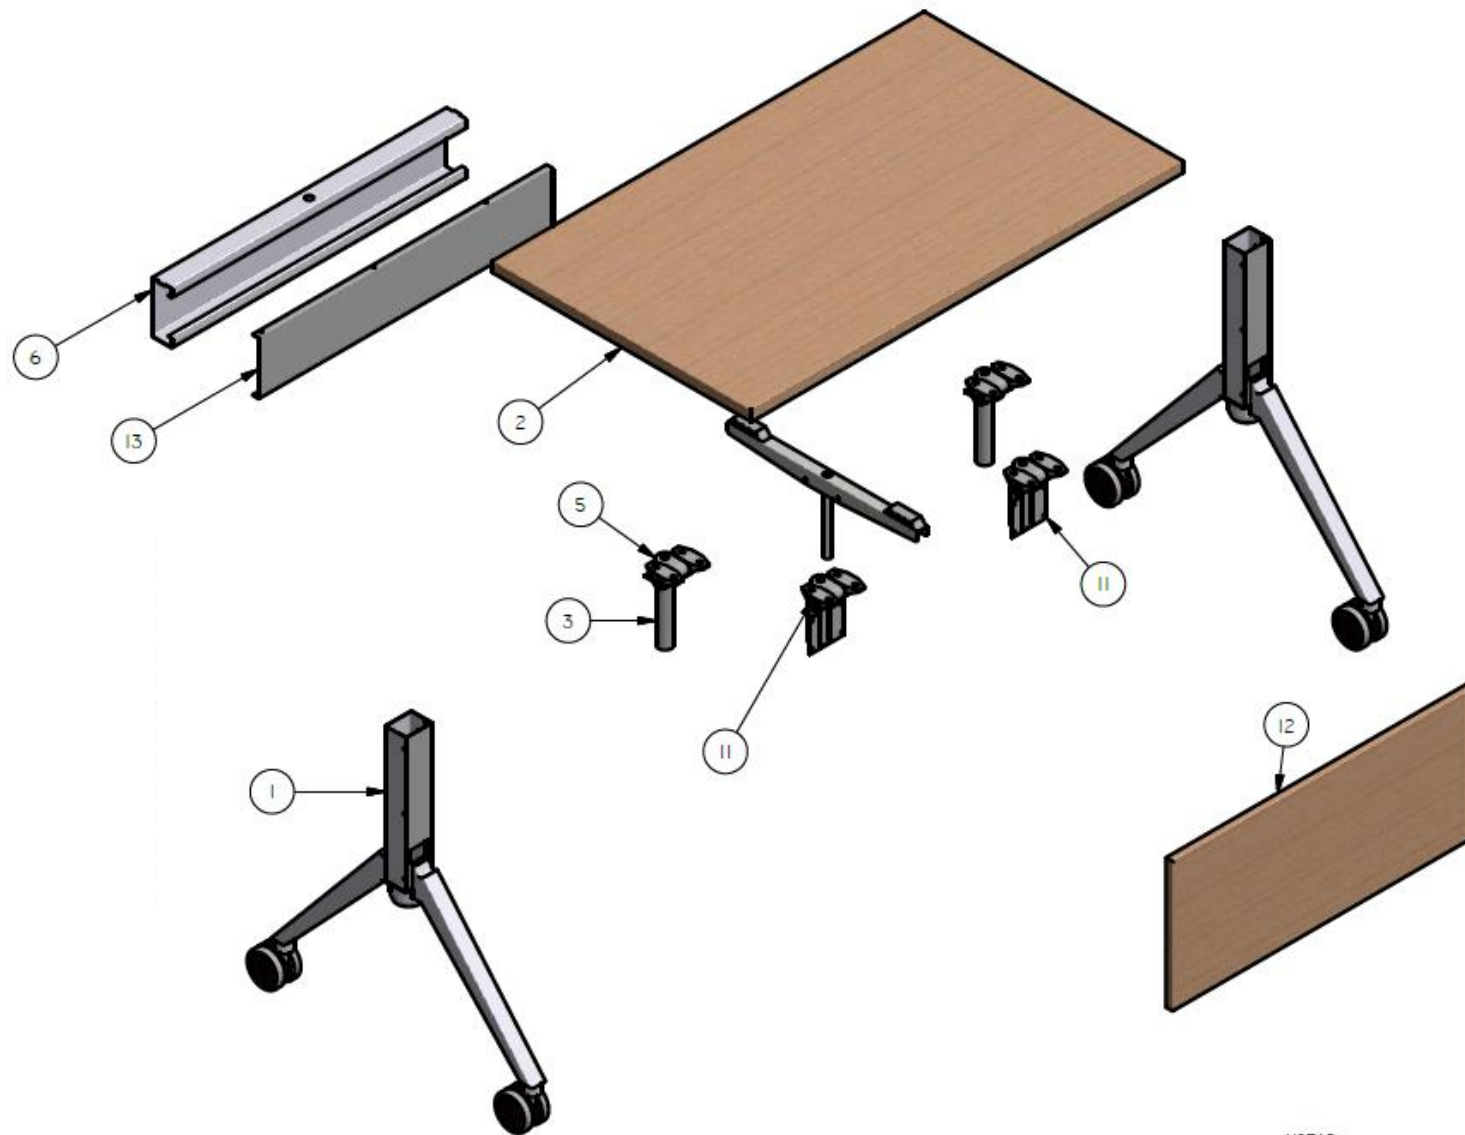

E8-72692

MESA ABATIBLE ESP. 0,73X1,00X0,60 SUPERFICIE LDAP