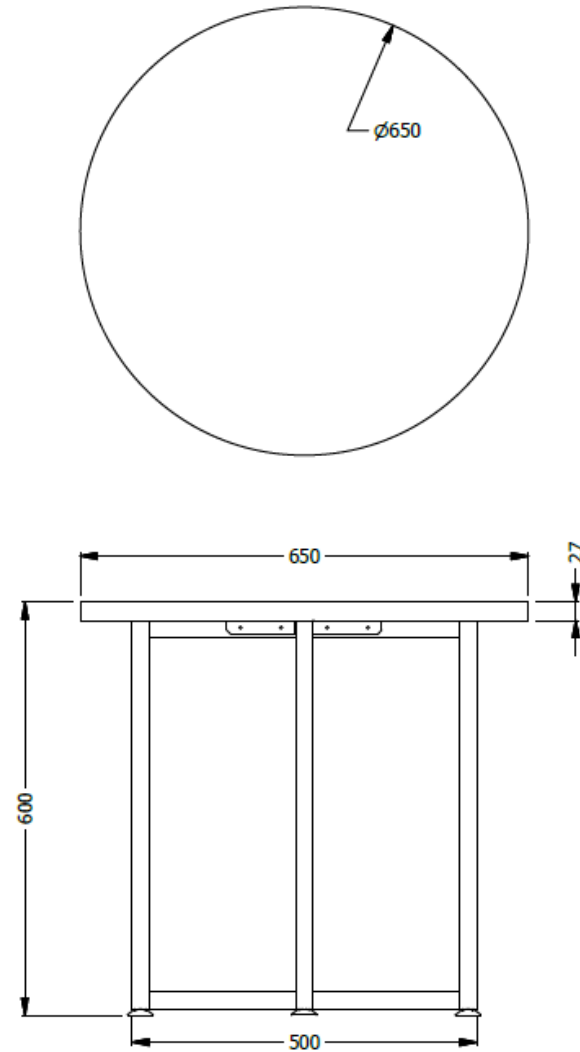

E8-81579

MESA DIAMETRO ESP. 0,65X0,60 ALTO SUPERFICIE LDAP DE 25 MM CANTO ESTRUCTURA METALICA TUBO DE 1" PINTURA ELECTROE